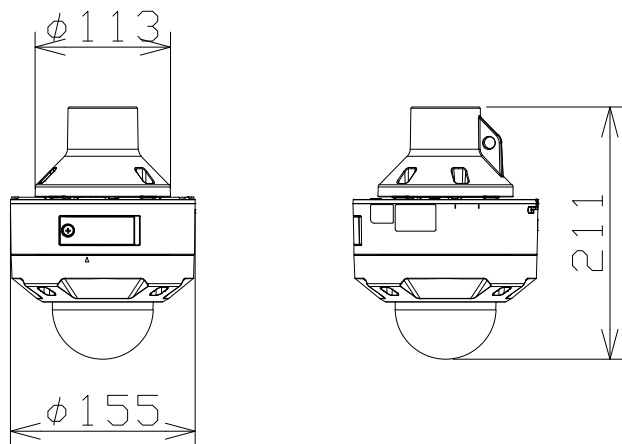

Remo専用 2MP 屋外 PTZカメラ (パイプ取付金具共)

電源・消費電力・質量	DC12V 約10.7W、PoE (IEEE802.3af 準拠) 約12W・約1.6kg
撮像素子・有効画素数・走査方式	約1/2.8型 CMOSセンサー・約210万画素・プログレッシブ
最低照度	(F1.3) カラー: 0.001lx、白黒: 0.0003lx
ネットワーク・画像圧縮方式	10BASE-T/100BASE-TX・H.265、H.264、JPEG
画像解像度 (最大)	【16:9】1920×1080 (60fps) 【4:3】1280×960 (30fps)
レンズ部	f=2.9~9mm (3.1倍、電動ズーム/電動フォーカス)
回転台部	水平: 0°~+350° / 垂直: 0°~+90°、駆動耐久性100万回
セキュリティ	ユーザー認証/ホスト認証/HTTPS、FIPS140-2 level 3
防水性・耐衝撃性	IP66、Type 4X、NEMA 4X 準拠・IK10
機能	インテリジェントオート、スーパーダイナミック、スマートコーディング、 MicroSDスロット、AI自動追尾、AI音識別、AIアプリ搭載可能
備考	使用には別売ライセンスが必要