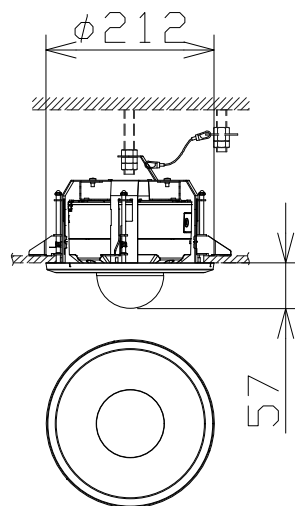

Remo専用 2MP 屋外 PTZカメラ (天井埋込金具共)

電源・消費電力・質量	DC12V 約10.7W、PoE (IEEE802.3af 準拠) 約12W・約1.6kg
撮像素子・有効画素数・走査方式	約1/2.8型 CMOSセンサー・約210万画素・プログレッシブ
最低照度	(F1.3) カラー: 0.001lx、白黒: 0.0003lx
ネットワーク・画像圧縮方式	10BASE-T/100BASE-TX・H.265、H.264、JPEG
画像解像度 (最大)	【16:9】1920x1080 (60fps) 【4:3】1280x960 (30fps)
レンズ部	f=2.9~9mm (3.1倍、電動ズーム/電動フォーカス)
回転台部	水平: 0°~+350° / 垂直: 0°~+90°、駆動耐久性100万回
セキュリティ	ユーザー認証/ホスト認証/HTTPS、FIPS140-2 level 3
防水性・耐衝撃性	IP66、Type 4X、NEMA 4X 準拠・IK10
機能	インテリジェントオート、スーパーダイナミック、スマートコーディング、 MicroSDスロット、AI自動追尾、AI音識別、AIアプリ搭載可能
備考	使用には別売ライセンスが必要

i-PRO: WV-B65300-ZYR+WV-QEM502-W