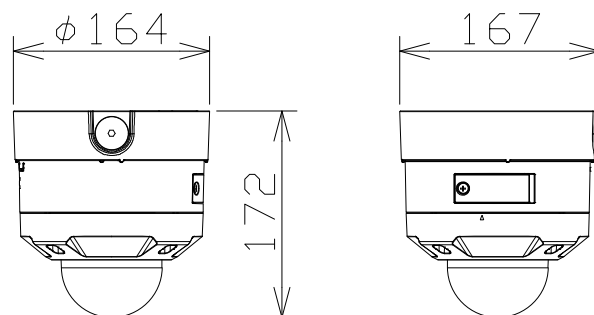

Remo専用 2MP 屋外 PTZカメラ (天井直付金具共)

| | |
|-----------------|--|
| 電源・消費電力・質量 | DC12V 約10.7W、PoE (IEEE802.3af 準拠) 約12W・約1.6kg |
| 撮像素子・有効画素数・走査方式 | 約1/2.8型 CMOSセンサー・約210万画素・プログレッシブ |
| 最低照度 | (F1.3) カラー:0.001lx、白黒:0.0003lx |
| ネットワーク・画像圧縮方式 | 10BASE-T/100BASE-TX・H.265、H.264、JPEG |
| 画像解像度 (最大) | 【16:9】1920×1080 (60fps) 【4:3】1280×960 (30fps) |
| レンズ部 | f=2.9~9mm (3.1倍、電動ズーム/電動フォーカス) |
| 回転台部 | 水平:0°~+350°/垂直:0°~+90°、駆動耐久性100万回 |
| セキュリティ | ユーザー認証/ホスト認証/HTTPS、FIPS140-2 level 3 |
| 防水性・耐衝撃性 | IP66、Type 4X、NEMA 4X 準拠・IK10 |
| 機能 | インテリジェントオート、スーパーダイナミック、スマートコーディング、 MicroSDスロット、AI自動追尾、AI音識別、AIアプリ搭載可能 |
| 備考 | 使用には別売ライセンスが必要 |