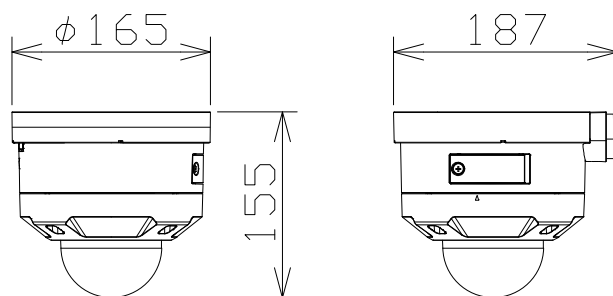

Remo専用 2MP 屋外 PTZカメラ (天井直付金具共)

電源・消費電力・質量	DC12V 約10.7W、PoE (IEEE802.3af 準拠) 約12W・約1.6kg
撮像素子・有効画素数・走査方式	約1/2.8型 CMOSセンサー・約210万画素・プログレッシブ
最低照度	(F1.3) カラー:0.001lx、白黒:0.0003lx
ネットワーク・画像圧縮方式	10BASE-T/100BASE-TX・H.265、H.264、JPEG
画像解像度 (最大)	【16:9】1920×1080 (60fps) 【4:3】1280×960 (30fps)
レンズ部	f=2.9~9mm (3.1倍、電動ズーム/電動フォーカス)
回転台部	水平:0°~+350°/垂直:0°~+90°、駆動耐久性100万回
セキュリティ	ユーザー認証/ホスト認証/HTTPS、FIPS140-2 level 3
防水性・耐衝撃性	IP66、Type 4X、NEMA 4X 準拠・IK10
機能	インテリジェントオート、スーパーダイナミック、スマートコーディング、 MicroSDスロット、AI自動追尾、AI音識別、AIアプリ搭載可能
備考	使用には別売ライセンスが必要