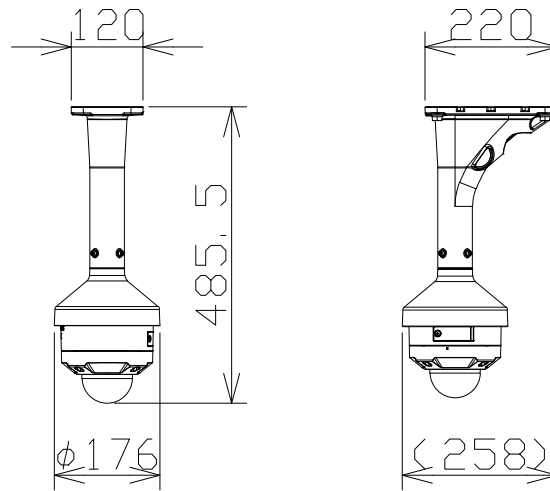

Remo専用 2MP 屋外 PTZカメラ (天吊金具共)

電源・消費電力・質量	DC12V 約10.7W、PoE (IEEE802.3af 準拠) 約12W・約1.6kg
撮像素子・有効画素数・走査方式	約1/2.8型 CMOSセンサー・約210万画素・プログレッシブ
最低照度	(F1.3) カラー:0.001lx、白黒:0.0003lx
ネットワーク・画像圧縮方式	10BASE-T/100BASE-TX・H.265、H.264、JPEG
画像解像度 (最大)	【16:9】1920×1080 (60fps) 【4:3】1280×960 (30fps)
レンズ部	f=2.9~9mm (3.1倍、電動ズーム/電動フォーカス)
回転台部	水平:0°~+350°/垂直:0°~+90°、駆動耐久性100万回
セキュリティ	ユーザー認証/ホスト認証/HTTPS、FIPS140-2 level 3
防水性・耐衝撃性	IP66、Type 4X、NEMA 4X 準拠・IK10
機能	インテリジェントオート、スーパーダイナミック、スマートコーディング、 MicroSDスロット、AI自動追尾、AI音識別、AIアプリ搭載可能
備考	使用には別売ライセンスが必要