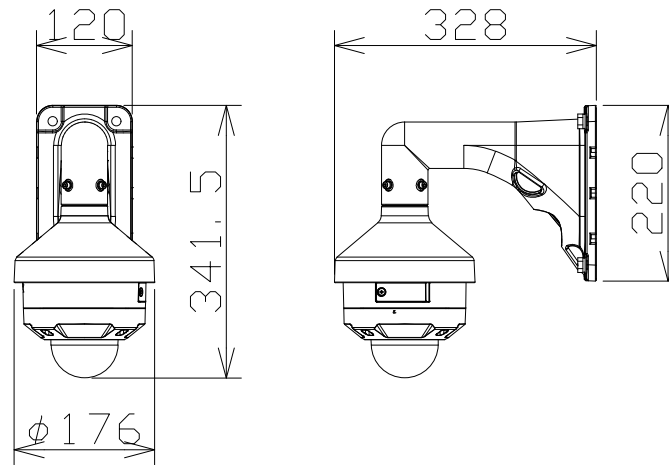

Remo専用 2MP 屋外 PTZカメラ (壁取付金具共)

電源・消費電力・質量	DC12V 約10.7W、PoE (IEEE802.3af 準拠) 約12W・約1.6kg
撮像素子・有効画素数・走査方式	約1/2.8型 CMOSセンサー・約210万画素・プログレッシブ
最低照度	(F1.3) カラー: 0.001lx、白黒: 0.0003lx
ネットワーク・画像圧縮方式	10BASE-T/100BASE-TX・H.265、H.264、JPEG
画像解像度 (最大)	【16:9】1920x1080 (60fps) 【4:3】1280x960 (30fps)
レンズ部	f=2.9~9mm (3.1倍、電動ズーム/電動フォーカス)
回転台部	水平: 0°~+350° / 垂直: 0°~+90°、駆動耐久性100万回
セキュリティ	ユーザー認証/ホスト認証/HTTPS、FIPS140-2 level 3
防水性・耐衝撃性	IP66、Type 4X、NEMA 4X 準拠・IK10
機能	インテリジェントオート、スーパーダイナミック、スマートコーディング、 MicroSDスロット、AI自動追尾、AI音識別、AIアプリ搭載可能
備考	使用には別売ライセンスが必要