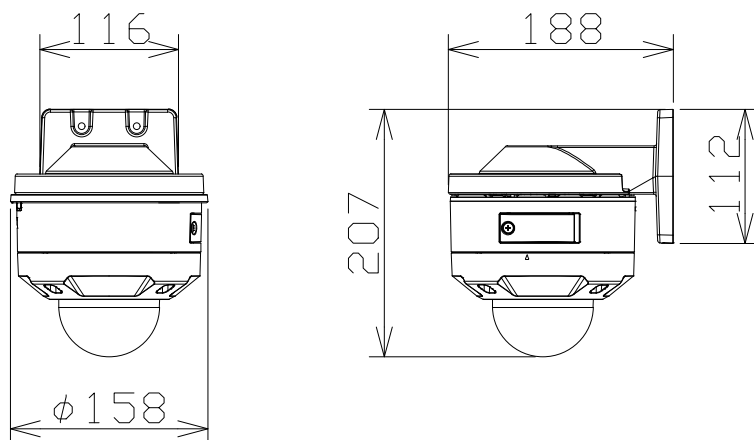

Remo専用 2MP 屋外 PTZカメラ (壁取付金具共)

電源・消費電力・質量	DC12V 約10.7W、PoE (IEEE802.3af 準拠) 約12W・約1.6kg
撮像素子・有効画素数・走査方式	約1/2.8型 CMOSセンサー・約210万画素・プログレッシブ
最低照度	(F1.3) カラー: 0.001lx、白黒: 0.0003lx
ネットワーク・画像圧縮方式	10BASE-T/100BASE-TX・H.265、H.264、JPEG
画像解像度 (最大)	【16:9】1920×1080 (60fps) 【4:3】1280×960 (30fps)
レンズ部	f=2.9~9mm (3.1倍、電動ズーム/電動フォーカス)
回転台部	水平: 0° ~ +350° / 垂直: 0° ~ +90°、駆動耐久性100万回
セキュリティ	ユーザー認証/ホスト認証/HTTPS、FIPS140-2 level 3
防水性・耐衝撃性	IP66、Type 4X、NEMA 4X 準拠・IK10
機能	インテリジェントオート、スーパーダイナミック、スマートコーディング、 MicroSDスロット、AI自動追尾、AI音識別、AIアプリ搭載可能
備考	使用には別売ライセンスが必要