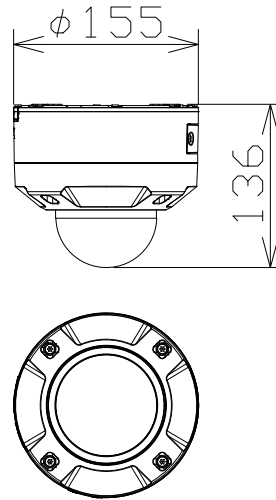

Remo専用 2MP 屋外 PTZカメラ

電源・消費電力・質量	DC12V 約10.7W、PoE (IEEE802.3af 準拠) 約12W・約1.6kg
撮像素子・有効画素数・走査方式	約1/2.8型 CMOSセンサー・約210万画素・プログレッシブ
最低照度	(F1.3) カラー:0.001lx、白黒:0.0003lx
ネットワーク・画像圧縮方式	10BASE-T/100BASE-TX・H.265、H.264、JPEG
画像解像度(最大)	【16:9】1920×1080(60fps) 【4:3】1280×960(30fps)
レンズ部	f=2.9~9mm (3.1倍、電動ズーム/電動フォーカス)
回転台部	水平:0°~+350°/垂直:0°~+90°、駆動耐久性100万回
セキュリティ	ユーザー認証/ホスト認証/HTTPS、FIPS140-2 level 3
防水性・耐衝撃性	IP66、Type 4X、NEMA 4X 準拠・IK10
機能	インテリジェントオート、スーパーダイナミック、スマートコーディング、 MicroSDスロット、AI自動追尾、AI音識別、AIアプリ搭載可能
備考	使用には別売ライセンスが必要