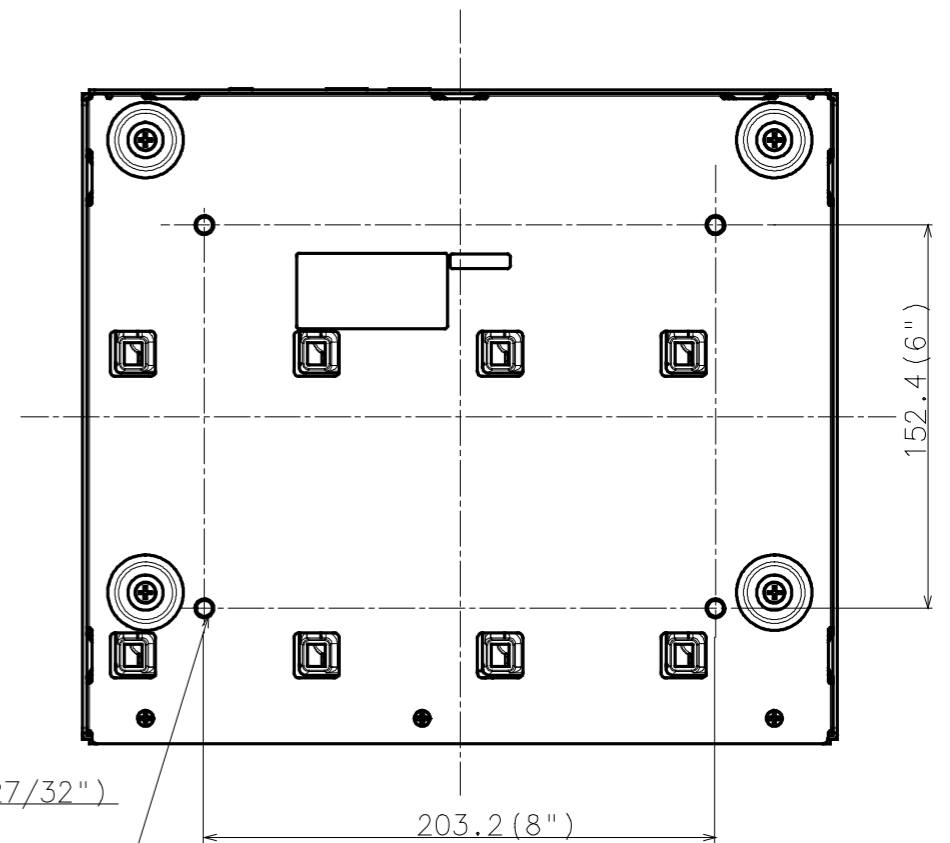

■仕様

電源	DC 15.6 V (弊社指定の AC アダプターを使用)
消費電力	DC 15.6 V : 5.3 A / 約 83 W
使用環境	
使用温度範囲	-10 °C ~ +50 °C (充電時は 5 °C 以上)
使用湿度範囲	10 % ~ 90 % (結露しないこと)
保存環境	
保存温度範囲	-20 °C ~ +60 °C
保存湿度範囲	10 % ~ 95 % (結露しないこと)
端子	DC IN 端子 x1 LAN 端子 (RJ45) x2 ボトム端子 x8
ネットワーク	10BASE-T/100BASE-TX/1000BASE-T、 オートネゴシエーション、Auto-MDIX 対応
寸法	幅 : 300 mm / 高さ : 109 mm / 奥行き : 260 mm (ケーブル接続部分および取り付けたウェアラブルカメラを除く)
質量	約 3.7 kg
仕上げ	スチール、つや消し黒

●対応規格

- 電気用品安全法 (電安法・PSE) : 対象外
- 電磁的確認 (VCCI など) : VCCI (クラス A)
- 電波法 : 対象外
- 電気通信事業法 (JATE) : 対象外

■付属品

取扱説明書..... 1冊

■外観図 (単位 : mm)

●WV-BWC40D8UX

8xM4

外観面から機器内部へのネジの突量は5mm以下のこと

The length of the screw from the side to the inside should be 5 mm or less

4x1/4-20UNC

外観面から機器内部へのネジの突量は10mm以下のこと

The length of the screw from the bottom to the inside should be 10 mm or less

<Weight>

Approx. 3.7 kg {8.2 lbs}