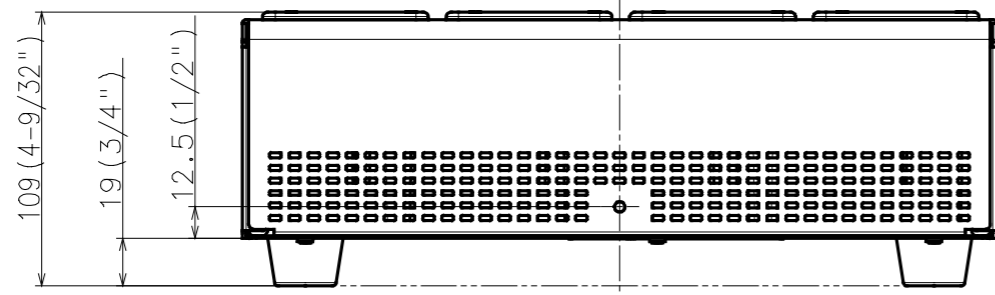

■外観図 (単位 : mm)

●WV-BWC40D8UX