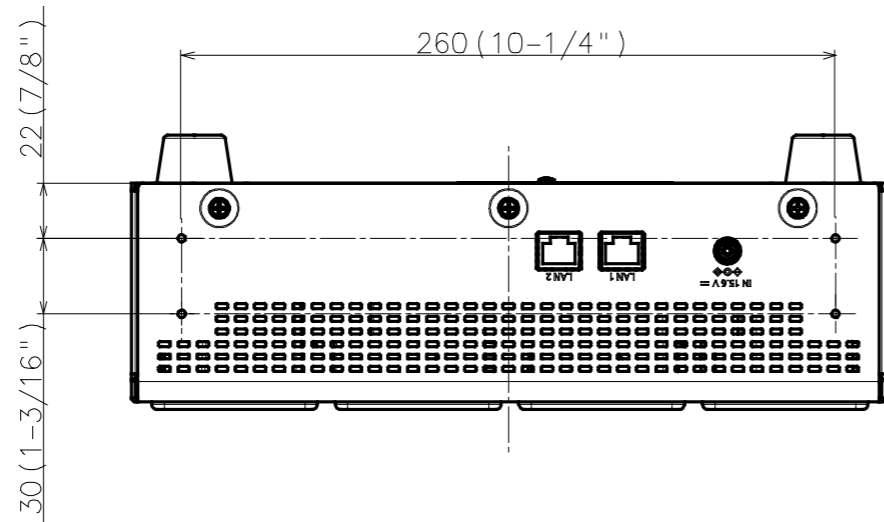

■仕様

電源	DC 15.6 V (弊社指定の AC アダプターを使用)
消費電力	DC 15.6 V : 5.3 A / 約 83 W
使用環境	
使用温度範囲	-10 °C ~ +50 °C (充電時は 5 °C 以上)
使用湿度範囲	10 % ~ 90 % (結露しないこと)
保存環境	
保存温度範囲	-20 °C ~ +60 °C
保存湿度範囲	10 % ~ 95 % (結露しないこと)
端子	DC IN 端子 x1 LAN 端子 (RJ45) x2 ボトム端子 x8
ネットワーク	10BASE-T/100BASE-TX/1000BASE-T、 オートネゴシエーション、Auto-MDIX 対応
寸法	幅 : 300 mm / 高さ : 109 mm / 奥行き : 260 mm (ケーブル接続部分および取り付けたウェアラブルカメラを除く)
質量	約 3.7 kg
仕上げ	スチール、つや消し黒

●対応規格

- 電気用品安全法 (電安法・PSE) : 対象外
- 電磁的確認 (VCCI など) : VCCI (クラス A)
- 電波法 : 対象外
- 電気通信事業法 (JATE) : 対象外

■付属品

取扱説明書..... 1冊

■外観図 (単位 : mm)

●WV-BWC40D8UX

8xM4

外観面から機器内部へのネジの突量は5mm以下のこと

The length of the screw from the side to the inside should be 5 mm or less

4x1/4-20UNC

外観面から機器内部へのネジの突量は10mm以下のこと

The length of the screw from the bottom to the inside should be 10 mm or less

<Weight>

Approx. 3.7 kg {8.2 lbs}