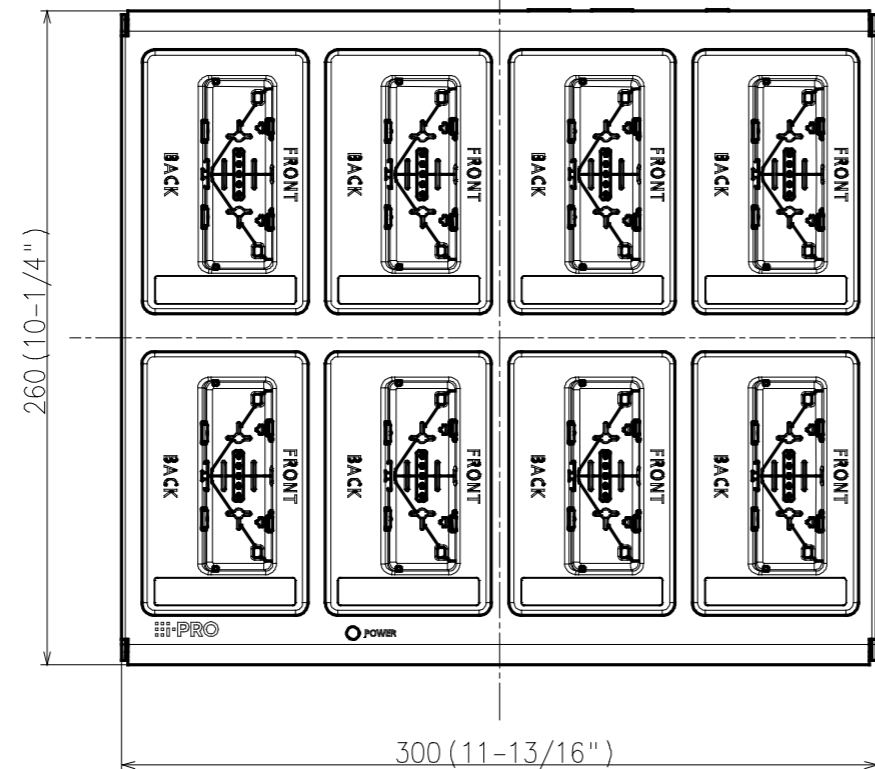

■仕様

電源	DC 15.6 V (弊社指定の AC アダプターを使用)
消費電力	DC 15.6 V : 5.3 A / 約 83 W
使用環境	
使用温度範囲	-10 °C ~ +50 °C (充電時は 5 °C 以上)
使用湿度範囲	10 % ~ 90 % (結露しないこと)
保存環境	
保存温度範囲	-20 °C ~ +60 °C
保存湿度範囲	10 % ~ 95 % (結露しないこと)
端子	DC IN 端子 x1 LAN 端子 (RJ45) x2 ボトム端子 x8
ネットワーク	10BASE-T/100BASE-TX/1000BASE-T、 オートネゴシエーション、Auto-MDIX 対応
寸法	幅 : 300 mm / 高さ : 109 mm / 奥行き : 260 mm (ケーブル接続部分および取り付けたウェアラブルカメラを除く)
質量	約 3.7 kg
仕上げ	スチール、つや消し黒

●対応規格

- 電気用品安全法 (電安法・PSE) : 対象外
- 電磁的確認 (VCCI など) : VCCI (クラス A)
- 電波法 : 対象外
- 電気通信事業法 (JATE) : 対象外

■付属品

取扱説明書..... 1冊

■外観図 (単位 : mm)

●WV-BWC40D8UX

8xM4

外観面から機器内部へのネジの突量は5mm以下のこと

The length of the screw from the side to the inside should be 5 mm or less

4x1/4-20UNC

外観面から機器内部へのネジの突量は10mm以下のこと

The length of the screw from the bottom to the inside should be 10 mm or less

<Weight>

Approx. 3.7 kg {8.2 lbs}