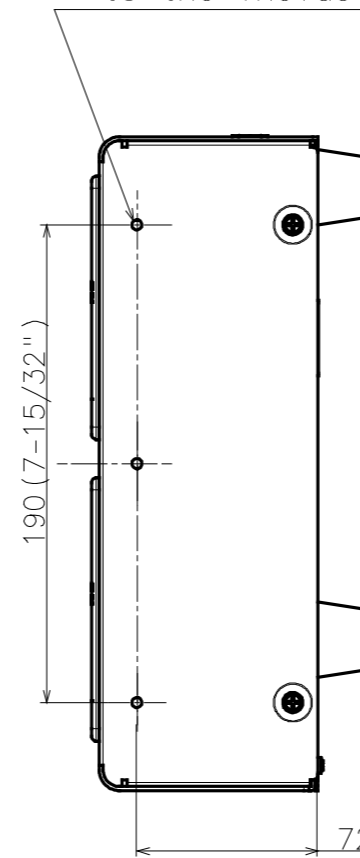

■仕様

電源	DC 15.6 V (弊社指定の AC アダプターを使用)
消費電力	DC 15.6 V : 5.3 A / 約 83 W
使用環境	
使用温度範囲	-10 °C ~ +50 °C (充電時は 5 °C 以上)
使用湿度範囲	10 % ~ 90 % (結露しないこと)
保存環境	
保存温度範囲	-20 °C ~ +60 °C
保存湿度範囲	10 % ~ 95 % (結露しないこと)
端子	DC IN 端子 x1 LAN 端子 (RJ45) x2 ボトム端子 x8
ネットワーク	10BASE-T/100BASE-TX/1000BASE-T、 オートネゴシエーション、Auto-MDIX 対応
寸法	幅 : 300 mm / 高さ : 109 mm / 奥行き : 260 mm (ケーブル接続部分および取り付けたウェアラブルカメラを除く)
質量	約 3.7 kg
仕上げ	スチール、つや消し黒

●対応規格

- 電気用品安全法 (電安法・PSE) : 対象外
- 電磁的確認 (VCCI など) : VCCI (クラス A)
- 電波法 : 対象外
- 電気通信事業法 (JATE) : 対象外

■付属品

取扱説明書..... 1冊

■外観図 (単位 : mm)

●WV-BWC40D8UX

8xM4

外観面から機器内部へのネジの突量は5mm以下のこと

The length of the screw from the side to the inside should be 5 mm or less

4x1/4-20UNC

外観面から機器内部へのネジの突量は10mm以下のこと

The length of the screw from the bottom to the inside should be 10 mm or less

<Weight>

Approx. 3.7 kg {8.2 lbs}