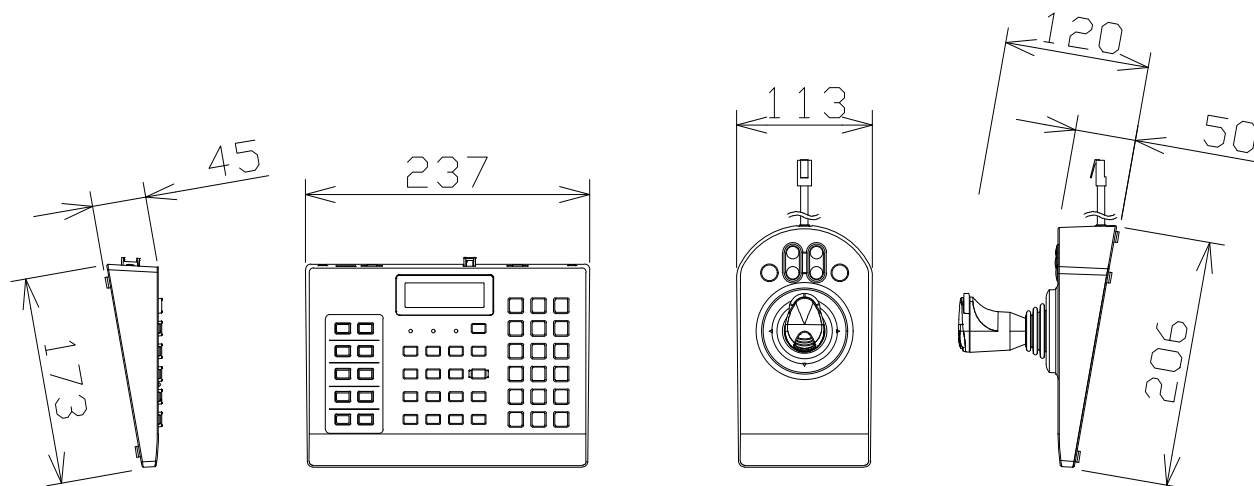

システムコントローラー

電 源	DC12V250mA (付属のACアダプター使用)
RJ45ネットワーク端子	10BASE-T/100BASE-TX RJ-45 1系統
特 長	優れた操作性 (パン、チルト、ズーム、録画、再生)
	ID、パスワードによる認証機能
	メニュー機能
質 量	本体部：約840g、ジョイスティック部：約640g

i-PRO:WV-CU980UX