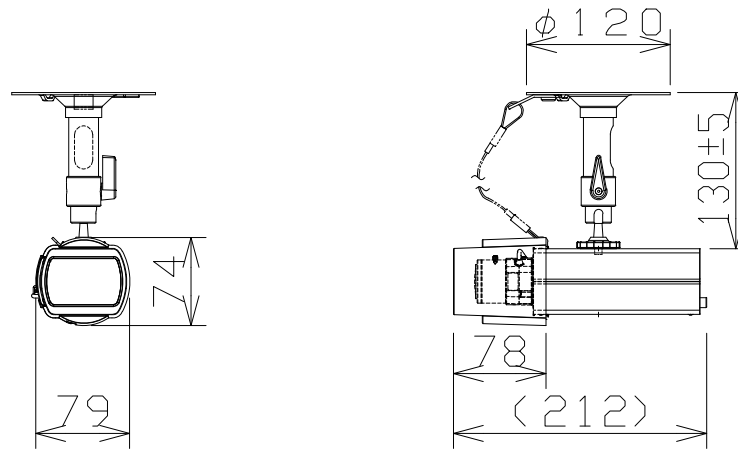

屋内2MPボックスNWカメラ（レンズ・レンズカバー・天井取付金具付）

天井取付、レンズカバー、
落下防止ワイヤー付

RBSS認定

電源・消費電力	PoE（IEEE802.3af準拠）約4.8W
撮像素子・有効画素数・走査方式	約1/2.8型 MOSセンサー・約210万画素・プログレッシブ
最低照度	(F1.5)カラー:0.0009lx、白黒:0.0008lx
ネットワーク・画像圧縮方式	10BASE-T/100BASE-TX・H.265、H.264、JPEG
画像解像度（最大）	2M【16:9】1920×1080（60fps）
	3M【4:3】2048×1536（30fps）
スマートコーディング	GOP制御
レンズ部	f=3.0~9.6mm（3.2倍、手動ズーム/手動フォーカス）
セキュリティ	ユーザー認証/ホスト認証/HTTPS
機能	スーパーダイナミック、逆光/強光補正、簡易白黒切換

i-PRO:WV-S1130VRJUX+WV-CP1CUX+WV-Q180UX