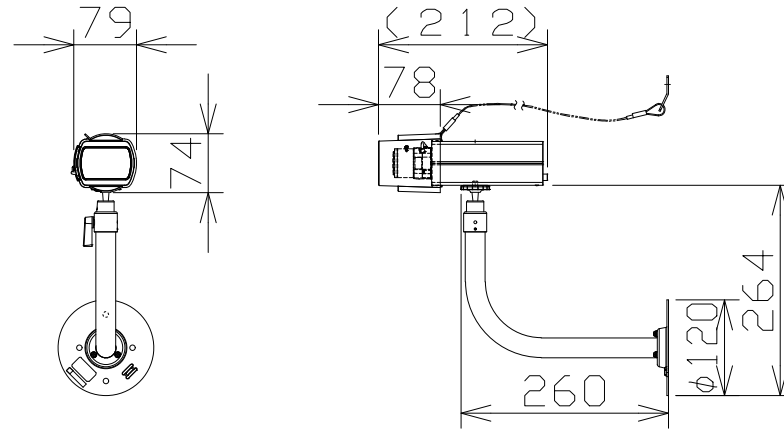

屋内2MPボックスNWカメラ（レンズ・レンズカバー・壁取付金具付）

壁取付、レンズカバー、
落下防止ワイヤー付

RBSS認定

電源・消費電力	PoE（IEEE802.3af準拠）約4.8W
撮像素子・有効画素数・走査方式	約1/2.8型 MOSセンサー・約210万画素・プログレッシブ
最低照度	(F1.5) カラー:0.0009lx、白黒:0.0008lx
ネットワーク・画像圧縮方式	10BASE-T/100BASE-TX・H.265、H.264、JPEG
画像解像度（最大）	2M【16:9】1920×1080（60fps）
	3M【4:3】2048×1536（30fps）
スマートコーディング	GOP制御
レンズ部	f=3.0~9.6mm（3.2倍、手動ズーム/手動フォーカス）
セキュリティ	ユーザー認証/ホスト認証/HTTPS
機能	スーパーダイナミック、逆光/強光補正、簡易白黒切換

i-PRO:WV-S1130VRJUX+WV-CP1CUX+WV-Q181UX