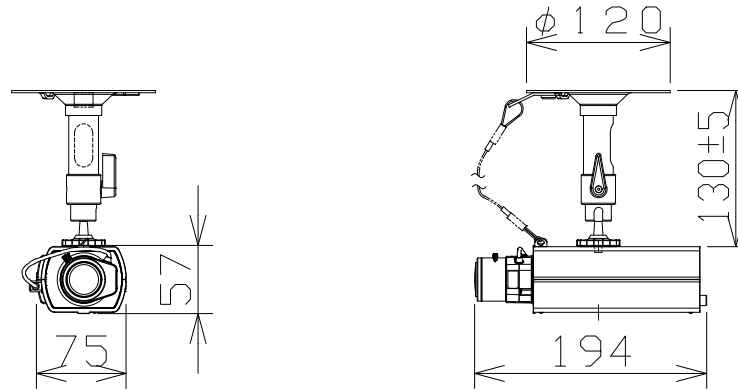

屋内2MPボックスNWカメラ（レンズ・天井取付金具付）

天井取付
落下防止ワイヤー付

RBSS認定

電源・消費電力	PoE（IEEE802.3af準拠）約4.8W
撮像素子・有効画素数・走査方式	約1/2.8型 MOSセンサー・約210万画素・プログレッシブ
最低照度	(F1.5)カラー:0.0009lx、白黒:0.0008lx
ネットワーク・画像圧縮方式	10BASE-T/100BASE-TX・H.265、H.264、JPEG
画像解像度（最大）	2M【16:9】1920×1080（60fps）
	3M【4:3】2048×1536（30fps）
スマートコーディング	GOP制御
レンズ部	f=3.0~9.6mm（3.2倍、手動ズーム/手動フォーカス）
セキュリティ	ユーザー認証/ホスト認証/HTTPS
機能	スーパーダイナミック、逆光/強光補正、簡易白黒切換