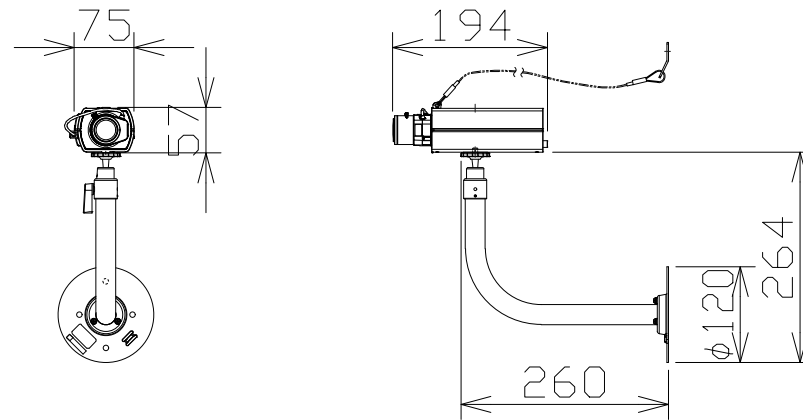

# 屋内2MPボックスNWカメラ（レンズ・壁取付金具付）

壁取付  
落下防止ワイヤー付

RBSS認定

電源・消費電力	PoE（IEEE802.3af準拠）約4.8W
撮像素子・有効画素数・走査方式	約1/2.8型 MOSセンサー・約210万画素・プログレッシブ
最低照度	(F1.5) カラー:0.0009lx、白黒:0.0008lx
ネットワーク・画像圧縮方式	10BASE-T/100BASE-TX・H.265、H.264、JPEG
画像解像度（最大）	2M【16:9】1920×1080（60fps）
	3M【4:3】2048×1536（30fps）
スマートコーディング	GOP制御
レンズ部	f=3.0~9.6mm（3.2倍、手動ズーム/手動フォーカス）
セキュリティ	ユーザー認証/ホスト認証/HTTPS
機能	スーパーダイナミック、逆光/強光補正、簡易白黒切換