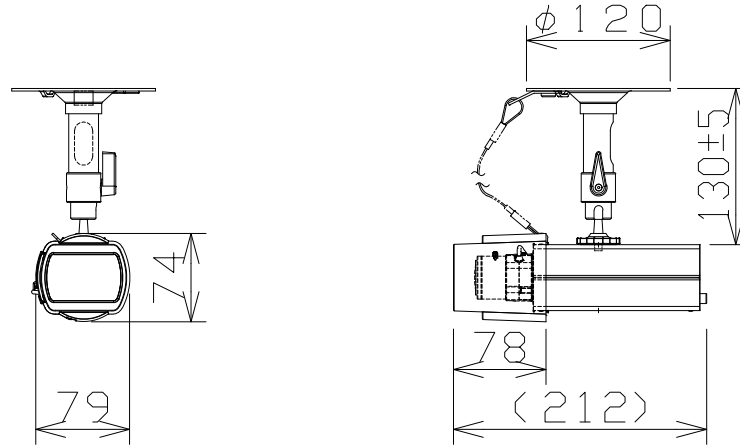

屋内2MPボックスAIカメラ（レンズ・レンズカバー・天井取付金具付）

天井取付、レンズカバー、
落下防止ワイヤー付

電源・消費電力	PoE（IEEE802.3af準拠）約4.4W
撮像素子・有効画素数・走査方式	約1/2.8型 CMOSセンサー・約210万画素・プログレッシブ
最低照度	（F1.5）カラー：0.0008lx、白黒：0.0006lx
ネットワーク・画像圧縮方式	10BASE-T/100BASE-TX・H.265、H.264、JPEG
画像解像度（最大）	【16:9】1920×1080（60fps）【4:3】1280×960（30fps）
スマートコーディング	GOP制御、スマートVIQS、スマートPピクチャ制御
レンズ部	f=3.0~9.6mm（3.2倍、手動ズーム/手動フォーカス）
セキュリティ	ユーザー認証/ホスト認証/HTTPS
機能	インテリジェントオート、スーパーダイナミック、 逆光/強光補正、簡易白黒切替、VMD

i-PRO:WV-S1135VUX+WV-CP1CUX+WV-Q180UX