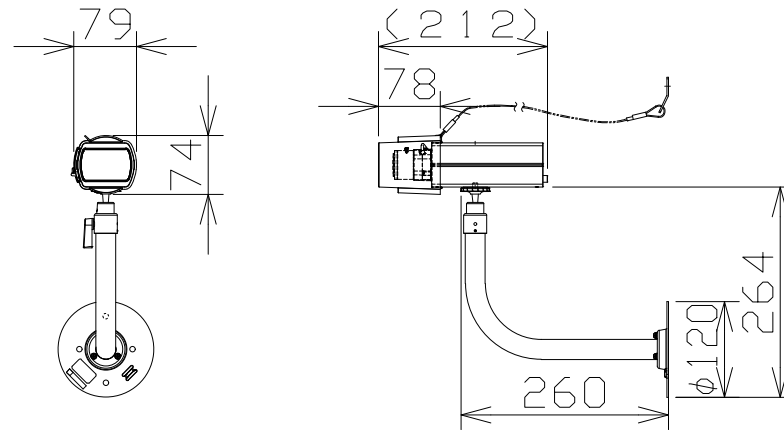

屋内2MPボックスAIカメラ(レンズ・レンズカバー・壁取付金具付)

壁取付、レンズカバー、  
落下防止ワイヤー付

電源・消費電力	PoE (IEEE802.3af 準拠) 約4.4W
撮像素子・有効画素数・走査方式	約1/2.8型 CMOSセンサー・約210万画素・プログレッシブ
最低照度	(F1.5) カラー:0.0008lx、白黒:0.0006lx
ネットワーク・画像圧縮方式	10BASE-T/100BASE-TX・H.265、H.264、JPEG
画像解像度(最大)	【16:9】1920×1080(60fps) 【4:3】1280×960(30fps)
スマートコーディング	GOP制御、スマートVIQS、スマートPピクチャ制御
レンズ部	f=3.0~9.6mm(3.2倍、手動ズーム/手動フォーカス)
セキュリティ	ユーザー認証/ホスト認証/HTTPS
機能	インテリジェントオート、スーパーダイナミック、 逆光/強光補正、簡易白黒切替、VMD

i-PRO:WV-S1135VUX+WV-CP1CUX+WV-Q181UX