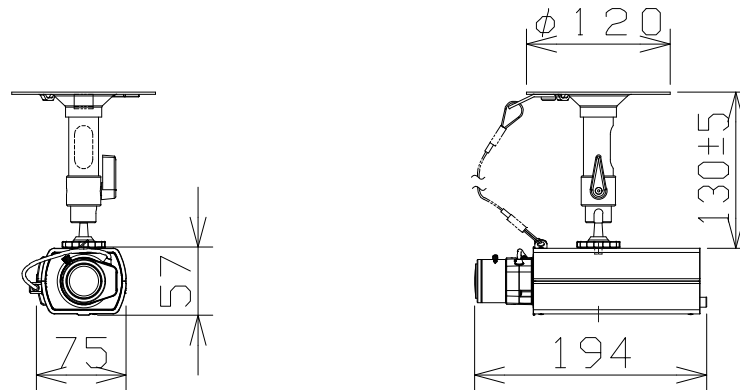

屋内2MPボックスAIカメラ（レンズ・天井取付金具付）

天井取付  
落下防止ワイヤー付

電源・消費電力	PoE（IEEE802.3af準拠）約4.4W
撮像素子・有効画素数・走査方式	約1/2.8型 CMOSセンサー・約210万画素・プログレッシブ
最低照度	（F1.5）カラー：0.0008lx、白黒：0.0006lx
ネットワーク・画像圧縮方式	10BASE-T/100BASE-TX・H.265、H.264、JPEG
画像解像度（最大）	【16:9】1920×1080（60fps）【4:3】1280×960（30fps）
スマートコーディング	GOP制御、スマートVIQS、スマートPピクチャ制御
レンズ部	f=3.0~9.6mm（3.2倍、手動ズーム/手動フォーカス）
セキュリティ	ユーザー認証/ホスト認証/HTTPS
機能	インテリジェントオート、スーパーダイナミック、 逆光/強光補正、簡易白黒切替、VMD