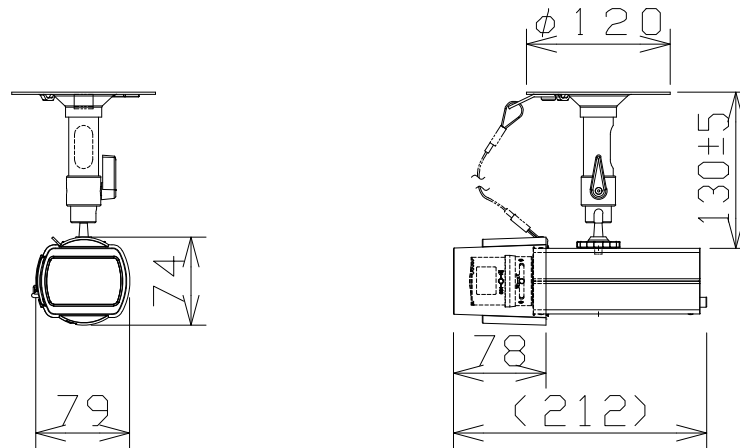

屋内2MPボックスAIカメラ（レンズ・レンズカバー・天井取付金具付）

天井取付、レンズカバー、
落下防止ワイヤー付

RBSS認定

電源・消費電力	DC12V 約5.8W、PoE (IEEE802.3af 準拠) 約6.3W
撮像素子・有効画素数・走査方式	約1/2.8型 CMOSセンサー・約210万画素・プログレッシブ
最低照度	(F1.2) カラー:0.0005lx、白黒:0.0003lx
ネットワーク・画像圧縮方式	10BASE-T/100BASE-TX・H.265、H.264、JPEG
画像解像度（最大）	【16:9】1920×1080 (60fps) 【4:3】1280×960 (30fps)
スマートコーディング	GOP制御、スマートVIQS、スマートPピクチャ制御
セキュリティ	ユーザー認証/ホスト認証/HTTPS
レンズマウント・レンズドライブ	CSマウント・DC駆動
機能	インテリジェントオート、スーパーダイナミック、逆光/強光補正、カラー/白黒切替、 動作検知、妨害検知、音検知、AIアプリ搭載可能、MicroSDスロット

i-PRO:WV-S1136UX+M13VG2881R+WV-CP1CUX+WV-Q180UX