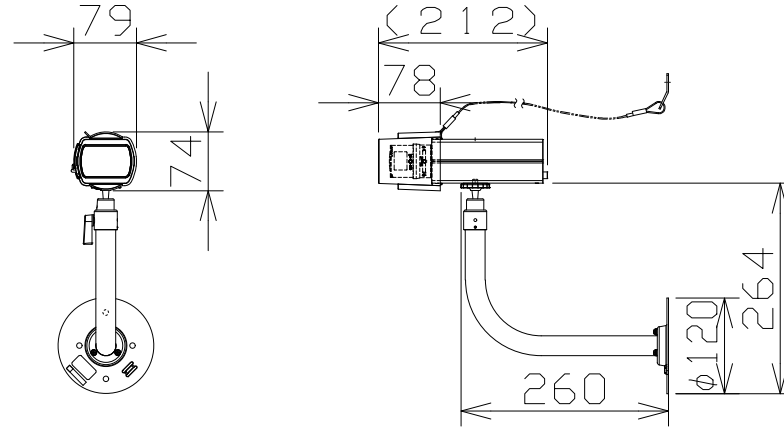

屋内2MPボックスAIカメラ(レンズ・レンズカバー・壁取付金具付)

壁取付、レンズカバー、
落下防止ワイヤー付

RBSS認定

電源・消費電力	DC12V 約5.8W、PoE (IEEE802.3af 準拠) 約6.3W
撮像素子・有効画素数・走査方式	約1/2.8型 CMOSセンサー・約210万画素・プログレッシブ
最低照度	(F1.2) カラー:0.0005lx、白黒:0.0003lx
ネットワーク・画像圧縮方式	10BASE-T/100BASE-TX・H.265、H.264、JPEG
画像解像度(最大)	【16:9】1920×1080(60fps) 【4:3】1280×960(30fps)
スマートコーディング	GOP制御、スマートVIQS、スマートPピクチャ制御
セキュリティ	ユーザー認証/ホスト認証/HTTPS
レンズマウント・レンズドライブ	CSマウント・DC駆動
機能	インテリジェントオート、スーパーダイナミック、逆光/強光補正、カラー/白黒切替、 動作検知、妨害検知、音検知、AIアプリ搭載可能、MicroSDスロット

i-PRO:WV-S1136UX+M13VG2881R+WV-CP1CUX+WV-Q181UX