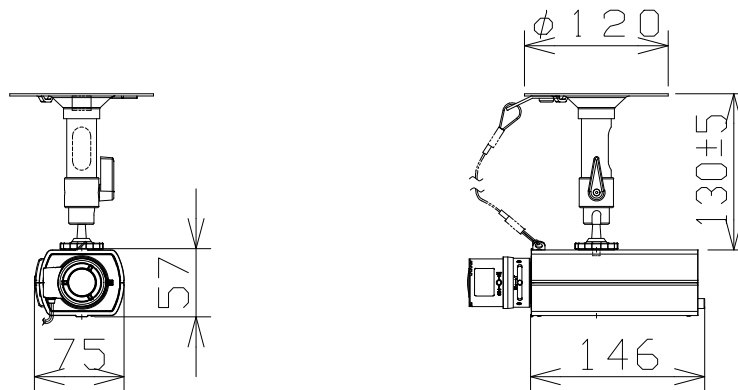

屋内2MPボックスAIカメラ（レンズ・天井取付金具付）

天井取付
落下防止ワイヤー付

RBSS認定

電源・消費電力	DC12V 約5.8W、PoE (IEEE802.3af 準拠) 約6.3W
撮像素子・有効画素数・走査方式	約1/2.8型 CMOSセンサー・約210万画素・プログレッシブ
最低照度	(F1.2) カラー:0.0005lx、白黒:0.0003lx
ネットワーク・画像圧縮方式	10BASE-T/100BASE-TX・H.265、H.264、JPEG
画像解像度（最大）	【16:9】1920×1080(60fps) 【4:3】1280×960(30fps)
スマートコーディング	GOP制御、スマートVIQS、スマートPピクチャ制御
セキュリティ	ユーザー認証／ホスト認証／HTTPS
レンズマウント・レンズドライブ	CSマウント・DC駆動
機能	インテリジェントオート、スーパーダイナミック、逆光/強光補正、カラー/白黒切換、 動作検知、妨害検知、音検知、AIアプリ搭載可能、MicroSDスロット

i-PRO:WV-S1136UX+M13VG2881R+WV-Q180UX