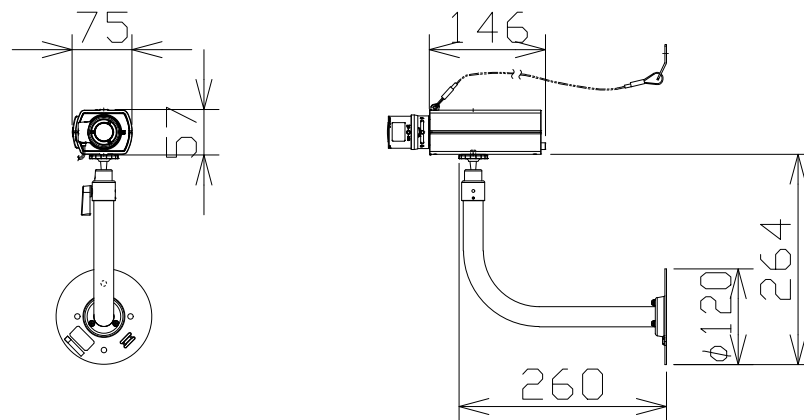

屋内2MPボックスAIカメラ（レンズ・壁取付金具付）

壁取付
落下防止ワイヤー付

RBSS認定

電源・消費電力	DC12V 約5.8W、PoE (IEEE802.3af 準拠) 約6.3W
撮像素子・有効画素数・走査方式	約1/2.8型 CMOSセンサー・約210万画素・プログレッシブ
最低照度	(F1.2) カラー:0.0005lx、白黒:0.0003lx
ネットワーク・画像圧縮方式	10BASE-T/100BASE-TX・H.265、H.264、JPEG
画像解像度（最大）	【16:9】1920×1080(60fps) 【4:3】1280×960(30fps)
スマートコーディング	GOP制御、スマートVIQS、スマートPピクチャ制御
セキュリティ	ユーザー認証/ホスト認証/HTTPS
レンズマウント・レンズドライブ	CSマウント・DC駆動
機能	インテリジェントオート、スーパーダイナミック、逆光/強光補正、カラー/白黒切替、 動作検知、妨害検知、音検知、AIアプリ搭載可能、MicroSDスロット

i-PRO:WV-S1136UX+M13VG2881R+WV-Q181UX