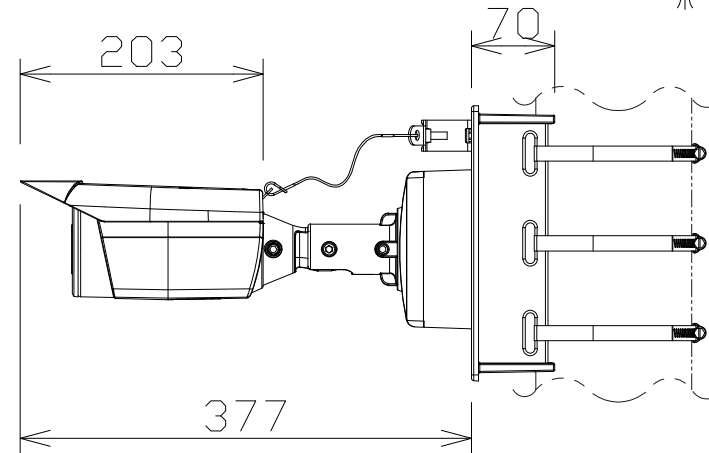

# 屋外HDハウジング一体型NWカメラ（ポール取付金具付）

カメラ取付金具、  
落下防止ワイヤー付  
ポール取付金具付、  
固定バンド付

RBSS認定

電源・消費電力	PoE（IEEE802.3af準拠）約5.3W
撮像素子・有効画素数・走査方式	約1/3型 MOSセンサー・約240万画素・プログレッシブ
最低照度	（F1.6）カラー：0.0005lx、白黒：0.0004lx
ネットワーク・画像圧縮方式	10BASE-T/100BASE-TX・H.265、H.264、JPEG
画像解像度（最大）	1.3M【16:9】1280×720（60fps）【4:3】1280×960（30fps）
スマートコーディング	顔スマートコーディング、GOP制御
レンズ部	f=2.8~10mm（3.6倍、手動ズーム/電動フォーカス）
セキュリティ	ユーザー認証/ホスト認証/HTTPS
防水性・耐衝撃性	IP66、Type4X、NEMA4X 準拠・IK10
機能	インテリジェントオート、スーパーダイナミック、逆光/強光補正、 簡易白黒切替、画揺れ補正、動作検知、AF