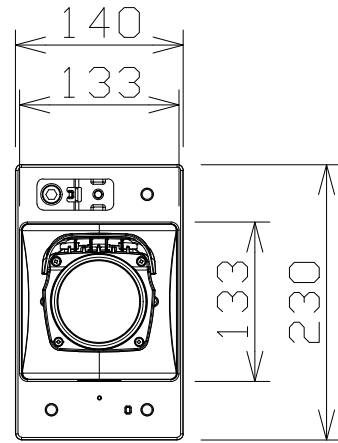

# 屋外HDハウジング一体型NWカメラ（ポール取付金具付）

カメラ取付金具、  
落下防止ワイヤー付  
ポール取付金具付、  
固定バンド付

RBSS認定

電源・消費電力	PoE（IEEE802.3af準拠）約5.3W
撮像素子・有効画素数・走査方式	約1/3型 MOSセンサー・約240万画素・プログレッシブ
最低照度	（F1.6）カラー：0.0005lx、白黒：0.0004lx
ネットワーク・画像圧縮方式	10BASE-T/100BASE-TX・H.265、H.264、JPEG
画像解像度（最大）	1.3M【16:9】1280×720（60fps）【4:3】1280×960（30fps）
スマートコーディング	顔スマートコーディング、GOP制御
レンズ部	f=2.8~10mm（3.6倍、手動ズーム/電動フォーカス）
セキュリティ	ユーザー認証/ホスト認証/HTTPS
防水性・耐衝撃性	IP66、Type4X、NEMA4X 準拠・IK10
機能	インテリジェントオート、スーパーダイナミック、逆光/強光補正、 簡易白黒切替、画揺れ補正、動作検知、AF