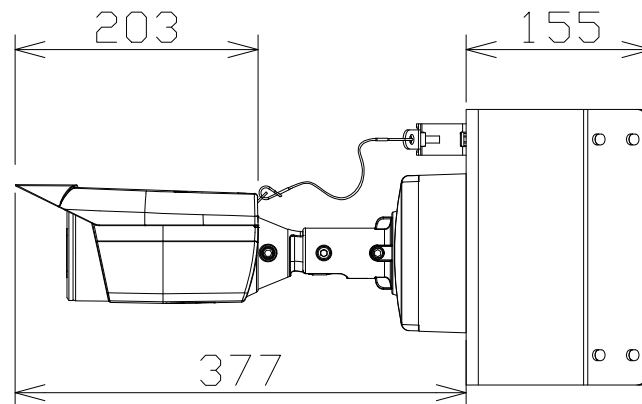

屋外HDハウジング一体型NWカメラ（コーナー取付金具付）

カメラ取付金具、
落下防止ワイヤー付、
コーナー取付金具付

RBSS認定

電源・消費電力	PoE (IEEE802.3af 準拠) 約5.3W
撮像素子・有効画素数・走査方式	約1/3型 MOSセンサー・約240万画素・プログレッシブ
最低照度	(F1.6) カラー:0.0005lx、白黒:0.0004lx
ネットワーク・画像圧縮方式	10BASE-T/100BASE-TX・H.265、H.264、JPEG
画像解像度（最大）	1.3M【16:9】1280×720(60fps)【4:3】1280×960(30fps)
スマートコーディング	顔スマートコーディング、GOP制御
レンズ部	f=2.8~10mm(3.6倍、手動ズーム/電動フォーカス)
セキュリティ	ユーザー認証/ホスト認証/HTTPS
防水性・耐衝撃性	IP66、Type4X、NEMA4X 準拠・IK10
機能	インテリジェントオート、スーパーダイナミック、逆光/強光補正、 簡易白黒切替、画揺れ補正、動作検知、AF