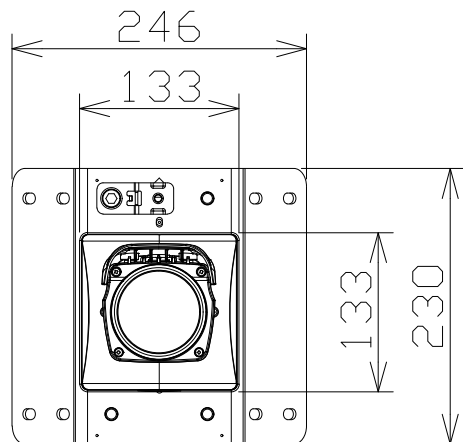

屋外HDハウジング一体型NWカメラ（コーナー取付金具付）

カメラ取付金具、
落下防止ワイヤー付、
コーナー取付金具付

RBSS認定

電源・消費電力	PoE (IEEE802.3af 準拠) 約5.3W
撮像素子・有効画素数・走査方式	約1/3型 MOSセンサー・約240万画素・プログレッシブ
最低照度	(F1.6) カラー:0.0005lx、白黒:0.0004lx
ネットワーク・画像圧縮方式	10BASE-T/100BASE-TX・H.265、H.264、JPEG
画像解像度（最大）	1.3M【16:9】1280×720(60fps)【4:3】1280×960(30fps)
スマートコーディング	顔スマートコーディング、GOP制御
レンズ部	f=2.8~10mm(3.6倍、手動ズーム/電動フォーカス)
セキュリティ	ユーザー認証/ホスト認証/HTTPS
防水性・耐衝撃性	IP66、Type4X、NEMA4X 準拠・IK10
機能	インテリジェントオート、スーパーダイナミック、逆光/強光補正、 簡易白黒切替、画揺れ補正、動作検知、AF