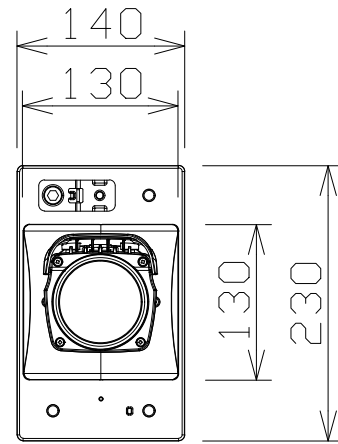

屋外HDハウジング一体型NWカメラ（ポール取付金具付）

カメラ取付金具、
落下防止ワイヤー付
ポール取付金具付、
固定バンド付

RBSS認定

電源・消費電力	PoE (IEEE802.3af 準拠) 約5.3W
撮像素子・有効画素数・走査方式	約1/3型 MOSセンサー・約240万画素・プログレッシブ
最低照度	(F1.6) カラー:0.0005lx、白黒:0.0004lx
ネットワーク・画像圧縮方式	10BASE-T/100BASE-TX・H.265、H.264、JPEG
画像解像度（最大）	1.3M【16:9】1280×720(60fps)【4:3】1280×960(30fps)
スマートコーディング	顔スマートコーディング、GOP制御
レンズ部	f=2.8~10mm(3.6倍、手動ズーム/電動フォーカス)
セキュリティ	ユーザー認証/ホスト認証/HTTPS
防水性・耐衝撃性	IP66、Type4X、NEMA4X 準拠・IK10
機能	インテリジェントオート、スーパーダイナミック、逆光/強光補正、 簡易白黒切替、画揺れ補正、動作検知、AF