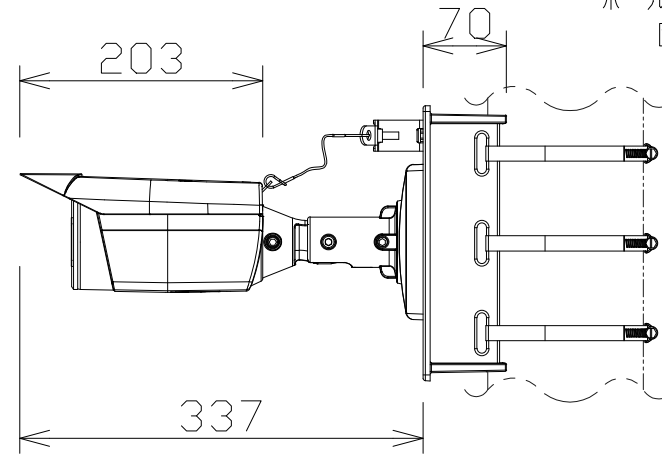

屋外HDハウジング一体型NWカメラ（ポール取付金具付）

カメラ取付金具、
落下防止ワイヤー付
ポール取付金具付、
固定バンド付

RBSS認定

電源・消費電力	PoE (IEEE802.3af 準拠) 約5.3W
撮像素子・有効画素数・走査方式	約1/3型 MOSセンサー・約240万画素・プログレッシブ
最低照度	(F1.6) カラー:0.0005lx、白黒:0.0004lx
ネットワーク・画像圧縮方式	10BASE-T/100BASE-TX・H.265、H.264、JPEG
画像解像度（最大）	1.3M【16:9】1280×720(60fps)【4:3】1280×960(30fps)
スマートコーディング	顔スマートコーディング、GOP制御
レンズ部	f=2.8~10mm(3.6倍、手動ズーム/電動フォーカス)
セキュリティ	ユーザー認証/ホスト認証/HTTPS
防水性・耐衝撃性	IP66、Type4X、NEMA4X 準拠・IK10
機能	インテリジェントオート、スーパーダイナミック、逆光/強光補正、 簡易白黒切替、画揺れ補正、動作検知、AF