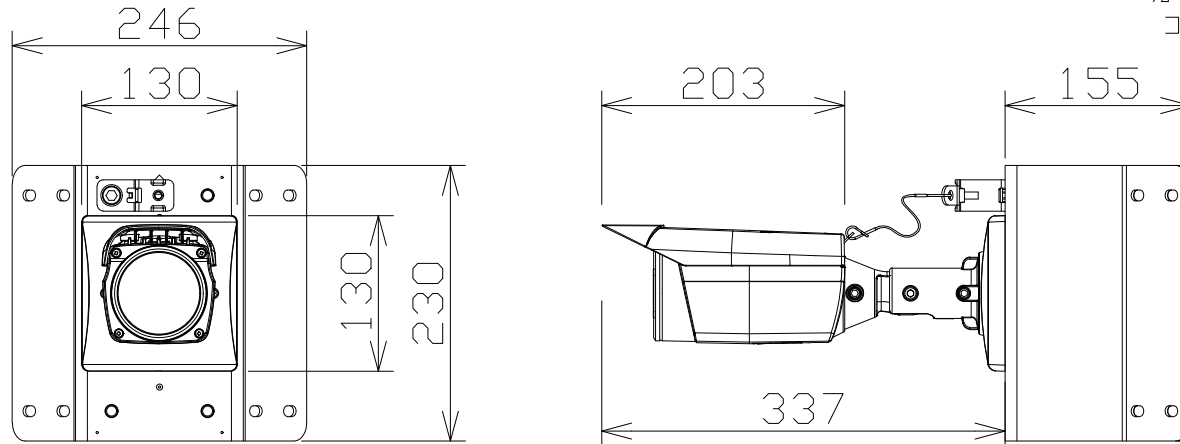

# 屋外HDハウジング一体型NWカメラ（コーナー取付金具付）

落下防止ワイヤー付、  
コーナー取付金具付

RBSS認定

電源・消費電力	PoE（IEEE802.3af準拠）約5.3W
撮像素子・有効画素数・走査方式	約1/3型 MOSセンサー・約240万画素・プログレッシブ
最低照度	（F1.6）カラー：0.0005lx、白黒：0.0004lx
ネットワーク・画像圧縮方式	10BASE-T/100BASE-TX・H.265、H.264、JPEG
画像解像度（最大）	1.3M【16:9】1280×720（60fps）【4:3】1280×960（30fps）
スマートコーディング	顔スマートコーディング、GOP制御
レンズ部	f=2.8~10mm（3.6倍、手動ズーム/電動フォーカス）
セキュリティ	ユーザー認証/ホスト認証/HTTPS
防水性・耐衝撃性	IP66、Type4X、NEMA4X 準拠・IK10
機能	インテリジェントオート、スーパーダイナミック、逆光/強光補正、 簡易白黒切換、画揺れ補正、動作検知、AF