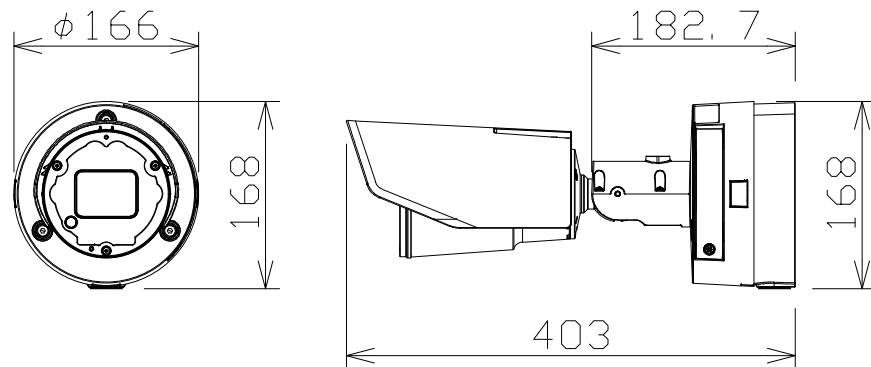

屋外2MP 10倍ハウジング一体AIカメラ

電源・消費電力・質量	DC12V 約15.6W、PoE+ (IEEE802.3at 準拠) 約24.8W、PoE++ (IEEE802.3bt 準拠) 約32.4W・約3.6kg
撮像素子・有効画素数・走査方式	約1/2.8型 CMOSセンサー・約210万画素・プログレッシブ
最低照度	(F1.6) カラー:0.001lx、白黒:0.0004lx/0lx (IR LED点灯時)
ネットワーク・画像圧縮方式	10BASE-T/100BASE-TX・H.265、H.264、JPEG
画像解像度(最大)	【16:9】1920×1080 (60fps) 【4:3】1280×960 (30fps)
レンズ部	f = 4.7~47mm (10倍、電動ズーム/電動フォーカス)
セキュリティ	ユーザー認証/ダイジェスト認証/ホスト認証/HTTPS/動画ファイルの改ざん検出/FIPS 140-2 level 3 準拠セキュアエレメント
防水性・耐衝撃性	IP67/IP66、Type 4X、NEMA 4X 準拠、IK10
機能	インテリジェントオート、スーパーダイナミック、スマートコーディング、逆光/強光補正、カラー/白黒切替、動作検知、妨害検知、音検知、IR LED、MicroSDスロット、AI音識別、AIアプリ最大3個搭載可能