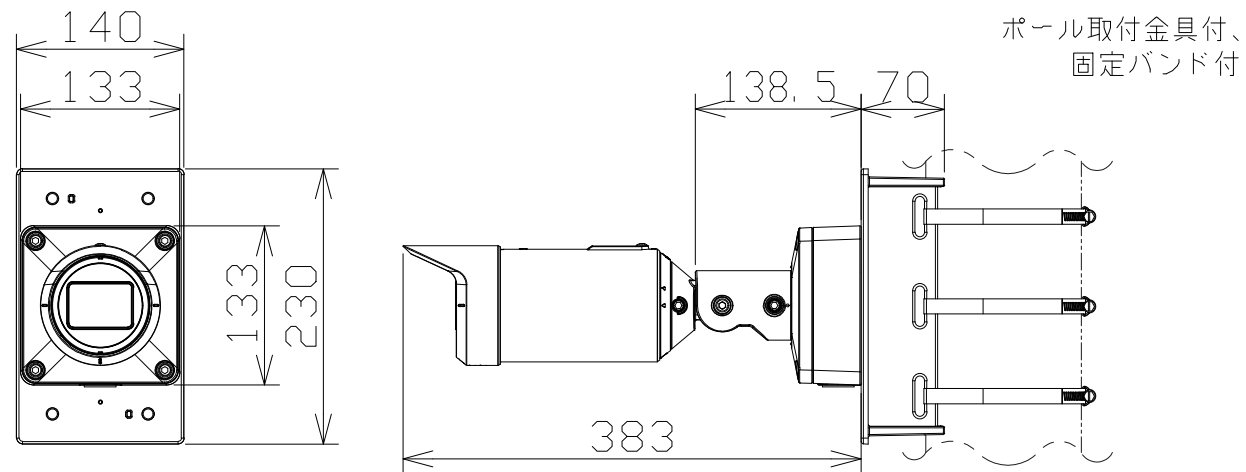

屋外2MP一体型AIカメラ：IRLED（ポール取付金具）

電源・消費電力	DC12V 約8.5W、PoE (IEEE802.3af 準拠) 約9.1W
撮像素子・有効画素数・走査方式	約1/2.8型 CMOSセンサー・約210万画素・プログレッシブ
最低照度	(F1.3) カラー:0.0006lx、白黒:0.0004lx/0lx (IR LED点灯時)
ネットワーク・画像圧縮方式	10BASE-T/100BASE-TX・H.265、H.264、JPEG
画像解像度（最大）	【16:9】1920×1080 (60fps) 【4:3】1280×960 (30fps)
モニター出力（監視用/調整用）	VBS:1.0V [p-p] / 75Ω、NTSC・PAL 出力
	解像度（中心部）：水平500TV本以上、垂直450TV本以上
レンズ部	f=2.9~9mm (3.1倍、電動ズーム/電動フォーカス)
セキュリティ	ユーザー認証/ホスト認証/HTTPS
防水性・耐衝撃性	IP66、Type 4X、NEMA 4X 準拠・IK10
機能	アドバンスド親水コート、インテリジェントオート、スーパーダイナミック、 逆光/強光補正、カラー/白黒切替、IR LED、動作検知、妨害検知、 音検知、MicroSDスロット、AI音識別、AIアプリ搭載可能