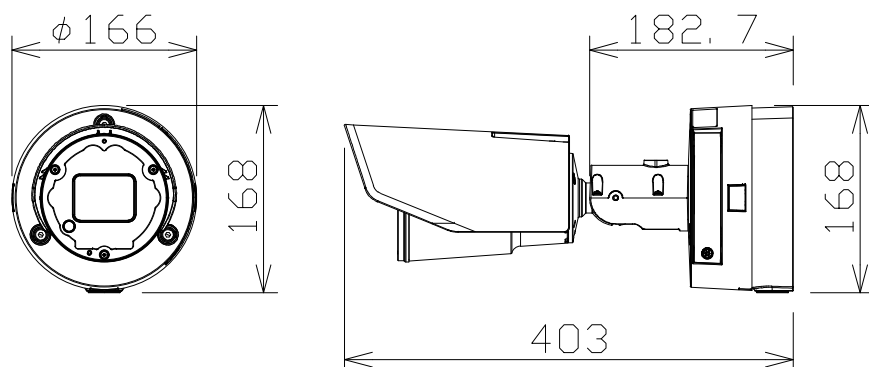

屋外5MP 10倍ハウジング一体AIカメラ

電源・消費電力・質量	DC12V 約15.6W、PoE+ (IEEE802.3at 準拠) 約24.8W、PoE++ (IEEE802.3bt 準拠) 約32.4W・約3.6kg
撮像素子・有効画素数・走査方式	約1/2.8型 CMOSセンサー・約510万画素・プログレッシブ
最低照度	(F1.6) カラー:0.0038lx、白黒:0.0025lx/01x (IR LED点灯時)
ネットワーク・画像圧縮方式	10BASE-T/100BASE-TX・H.265、H.264、JPEG
画像解像度(最大)	【16:9】3072x1728(30fps) 【4:3】3072x2304(30fps)
レンズ部	f=4.7~47mm (10倍、電動ズーム/電動フォーカス)
セキュリティ	ユーザー認証/ダイジェスト認証/ホスト認証/HTTPS/動画ファイルの改ざん検出/FIPS 140-2 level 3 準拠セキュアエレメント
防水性・耐衝撃性	IP67/IP66、Type 4X、NEMA 4X 準拠、IK10
機能	インテリジェントオート、スーパーダイナミック、スマートコーディング、逆光/強光補正、カラー/白黒切替、動作検知、妨害検知、音検知、IR LED、MicroSDスロット、AI音識別、AIアプリ最大3個搭載可能