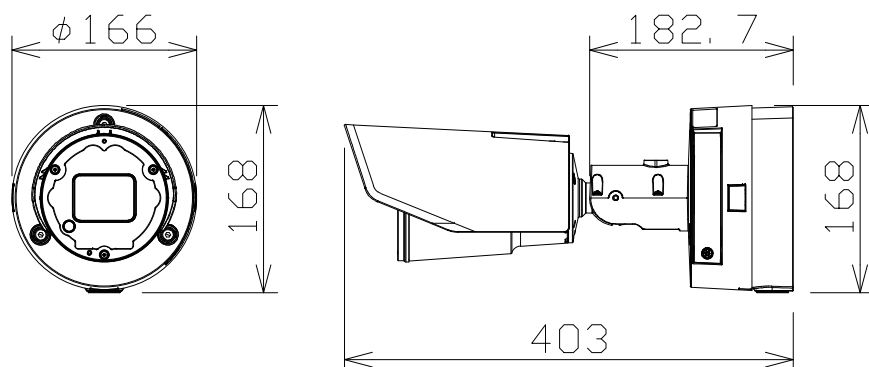

屋外8MP30倍ハウジング一体AIカメラ

電源・消費電力・質量	DC12V 約15.6W、PoE+(IEEE802.3at準拠) 約24.8W、PoE++(IEEE802.3bt準拠) 約32.4W・約3.6kg
撮像素子・有効画素数・走査方式	約1/2.8型 CMOSセンサー・約840万画素・プログレッシブ
最低照度	(F1.8) カラー:0.012lx、白黒:0.006lx/01x(IR LED点灯時)
ネットワーク・画像圧縮方式	10BASE-T/100BASE-TX・H.265、H.264、JPEG
画像解像度(最大)	【16:9】3840×2160(30fps)
レンズ部	f=4.5~135mm(30倍、電動ズーム/電動フォーカス)
セキュリティ	ユーザー認証/ダイジェスト認証/ホスト認証/HTTPS/動画ファイルの改ざん検出/FIPS 140-2 level 3準拠セキュアエレメント
防水性・耐衝撃性	IP67/IP66、Type4X、NEMA4X 準拠、IK10
機能	インテリジェントオート、スーパーダイナミック、スマートコーディング、逆光/強光補正、カラー/白黒切替、動作検知、妨害検知、音検知、IR LED、MicroSDスロット、AI音識別、AIアプリ最大3個搭載可能