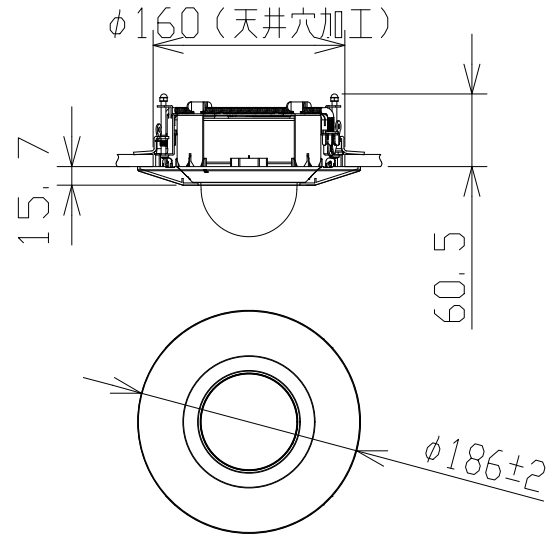

屋内2MPドームNWカメラ（天井埋込金具付）

（高さ15.7mm飾りカバー使用）

RBSS認定

| | |
|-----------------|--------------------------------------|
| 電源・消費電力 | PoE（IEEE802.3af準拠）約5.3W |
| 撮像素子・有効画素数・走査方式 | 約1/3型 MOSセンサー・約240万画素・プログレッシブ |
| 最低照度 | （F1.6）カラー：0.0008lx、白黒：0.0007lx |
| ネットワーク・画像圧縮方式 | 10BASE-T/100BASE-TX・H.265、H.264、JPEG |
| 画像解像度（最大） | 2M【16：9】1920×1080（60fps） |
| | 3M【4：3】2048×1536（30fps） |
| スマートコーディング | GOP制御 |
| レンズ部 | f=2.8~10mm（3.6倍、手動ズーム/電動フォーカス） |
| セキュリティ | ユーザー認証/ホスト認証/HTTPS |
| 機能 | スーパーダイナミック、逆光/強光補正、簡易白黒切替、AF |