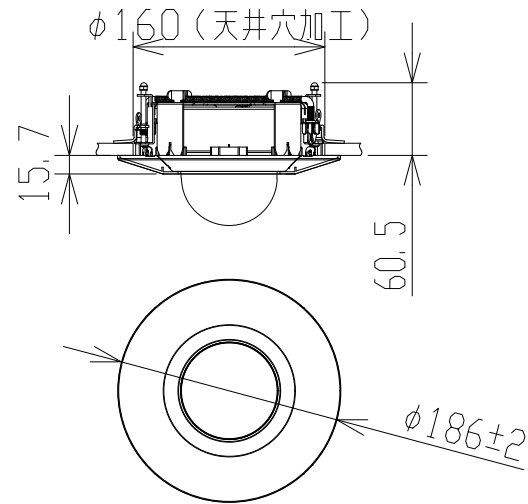

屋内2MPドームA Iカメラ（天井埋込金具付）

電源・消費電力	PoE（IEEE802.3af準拠）約4.8W
撮像素子・有効画素数・走査方式	約1/2.8型CMOSセンサー・約210万画素・プログレッシブ
最低照度	(F1.3)カラー:0.0006lx、白黒:0.0004lx
ネットワーク・画像圧縮方式	10BASE-T/100BASE-TX・H.265、H.264、JPEG
画像解像度（最大）	【16:9】1920×1080(60fps)【4:3】1280×960(30fps)
スマートコーディング	GOP制御、スマートVICS、スマートPピクチャ制御
レンズ部	f=2.9~9mm(3.1倍、電動ズーム/電動フォーカス)
セキュリティ	ユーザー認証/ホスト認証/HTTPS
機能	インテリジェントオート、スーパーダイナミック、逆光/強光補正、 カラー/白黒切替、動作検知、妨害検知、音検知、AIアプリ搭載可能
	i-PRO:WV-S2135UX+WV-QEM100WUX