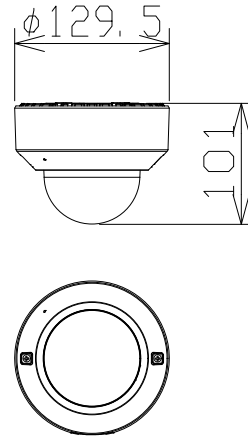

屋内2MPドームAIカメラ

電源・消費電力・質量	PoE (IEEE802.3af準拠) 約4.8W・約470g
撮像素子・有効画素数・走査方式	約1/2.8型 CMOSセンサー・約210万画素・プログレッシブ
最低照度	(F1.3) カラー:0.0006lx、白黒:0.0004lx
ネットワーク・画像圧縮方式	10BASE-T/100BASE-TX・H.265、H.264、JPEG
画像解像度(最大)	【16:9】1920×1080(60fps) 【4:3】1280×960(30fps)
スマートコーディング	GOP制御、スマートVIQS、スマートPピクチャ制御
レンズ部	f=2.9~9mm(3.1倍、電動ズーム/電動フォーカス)
セキュリティ	ユーザー認証/ホスト認証/HTTPS
機能	インテリジェントオート、スーパーダイナミック、逆光/強光補正、 カラー/白黒切替、動作検知、妨害検知、音検知、AIアプリ搭載可能