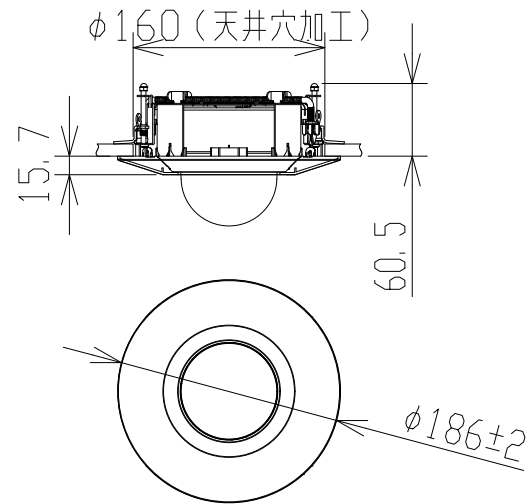

屋内2MPドームAIカメラ：IRLED（天井埋込金具付）

RBSS認定

電源・消費電力	DC12V 約8.6W、PoE (IEEE802.3af 準拠) 約8.7W
撮像素子・有効画素数・走査方式	約1/2.8型 CMOSセンサー・約210万画素・プログレッシブ
最低照度	(F1.3) カラー:0.0006lx、白黒:0.0004lx/0lx (IR LED点灯時)
ネットワーク・画像圧縮方式	10BASE-T/100BASE-TX・H.265、H.264、JPEG
画像解像度 (最大)	【16:9】1920×1080 (60fps) 【4:3】1280×960 (30fps)
スマートコーディング	GOP制御、スマートVIQS、スマートPピクチャ制御
レンズ部	f = 2.9~9mm (3.1倍、電動ズーム/電動フォーカス)
セキュリティ	ユーザー認証/ホスト認証/HTTPS
機能	インテリジェントオート、スーパーダイナミック、逆光/強光補正、カラー/白黒切替、 動作検知、妨害検知、音検知、AIアプリ搭載可能、MicroSDスロット