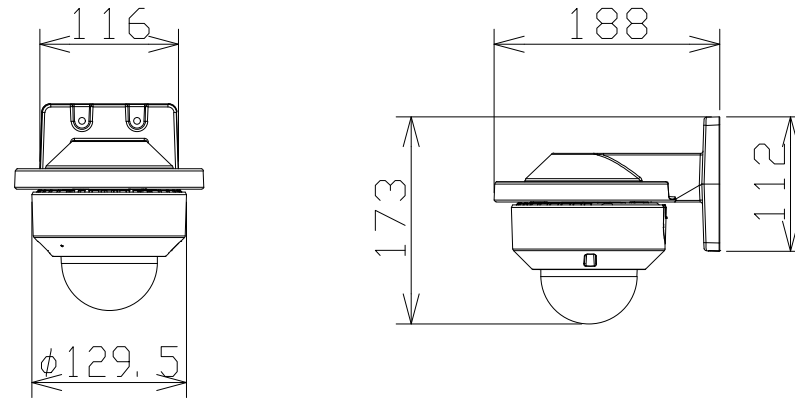

屋内2MPドームAIカメラ：IRLED（壁取付金具付）

RBSS認定

電源・消費電力	DC12V 約8.6W、PoE (IEEE802.3af 準拠) 約8.7W
撮像素子・有効画素数・走査方式	約1/2.8型 CMOSセンサー・約210万画素・プログレッシブ
最低照度	(F1.3) カラー:0.0006lx、白黒:0.0004lx/0lx (IR LED点灯時)
ネットワーク・画像圧縮方式	10BASE-T/100BASE-TX・H.265、H.264、JPEG
画像解像度 (最大)	【16:9】1920×1080 (60fps) 【4:3】1280×960 (30fps)
スマートコーディング	GOP制御、スマートVIQS、スマートPピクチャ制御
レンズ部	f = 2.9~9mm (3.1倍、電動ズーム/電動フォーカス)
セキュリティ	ユーザー認証/ホスト認証/HTTPS
機能	インテリジェントオート、スーパーダイナミック、逆光/強光補正、カラー/白黒切替、 動作検知、妨害検知、音検知、AIアプリ搭載可能、MicroSDスロット

i-PRO: WV-S2136LUX+WV-QWL500-WUX