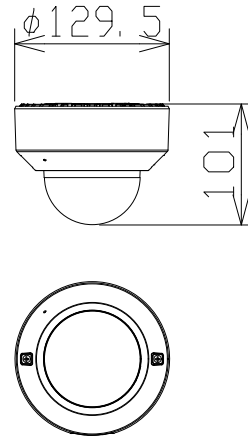

屋内2MPドームAIカメラ：IRLED

RBSS認定

電源・消費電力・質量	DC12V 約8.6W、PoE (IEEE802.3af 準拠) 約8.7W・約470g
撮像素子・有効画素数・走査方式	約1/2.8型 CMOSセンサー・約210万画素・プログレッシブ
最低照度	(F1.3) カラー:0.0006lx、白黒:0.0004lx/0lx (IR LED点灯時)
ネットワーク・画像圧縮方式	10BASE-T/100BASE-TX・H.265、H.264、JPEG
画像解像度 (最大)	【16:9】1920×1080 (60fps) 【4:3】1280×960 (30fps)
スマートコーディング	GOP制御、スマートVIQS、スマートPピクチャ制御
レンズ部	f=2.9~9mm (3.1倍、電動ズーム/電動フォーカス)
セキュリティ	ユーザー認証/ホスト認証/HTTPS
機能	インテリジェントオート、スーパーダイナミック、逆光/強光補正、カラー/白黒切替、 動作検知、妨害検知、音検知、AIアプリ搭載可能、MicroSDスロット