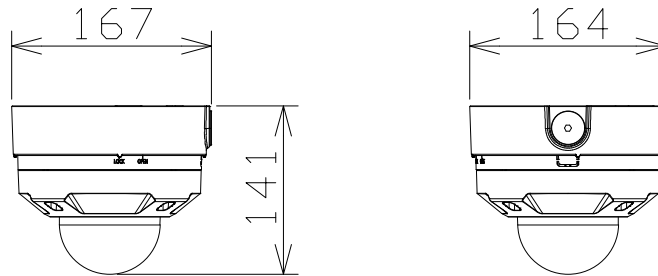

屋外2MPドームAIカメラ：IRLED（取付金具付）

RBS認定

| | |
|-----------------|---|
| 電源・消費電力 | DC12V 約8.8W、PoE (IEEE802.3af 準拠) 約9.1W |
| 撮像素子・有効画素数・走査方式 | 約1/2.8型 CMOSセンサー・約210万画素・プログレッシブ |
| 最低照度 | (F1.3) カラー:0.0006lx、白黒:0.0004lx/0lx (IR LED点灯時) |
| ネットワーク・画像圧縮方式 | 10BASE-T/100BASE-TX・H.265、H.264、JPEG |
| 画像解像度 (最大) | 【16:9】1920×1080 (60fps) 【4:3】1280×960 (30fps) |
| スマートコーディング | GOP制御、スマートVIQS、スマートPピクチャ制御 |
| レンズ部 | f=2.9~9mm (3.1倍、電動ズーム/電動フォーカス) |
| セキュリティ | ユーザー認証/ホスト認証/HTTPS |
| 防水性・耐衝撃性 | IP66、Type 4X、NEMA 4X 準拠・50J/IK10 |
| 機能 | アドバンスド親水コート、インテリジェントオート、スーパーダイナミック、逆光/強光補正、 カラー/白黒切替、動作検知、妨害検知、音検知、AIアプリ搭載可能、MicroSDスロット |