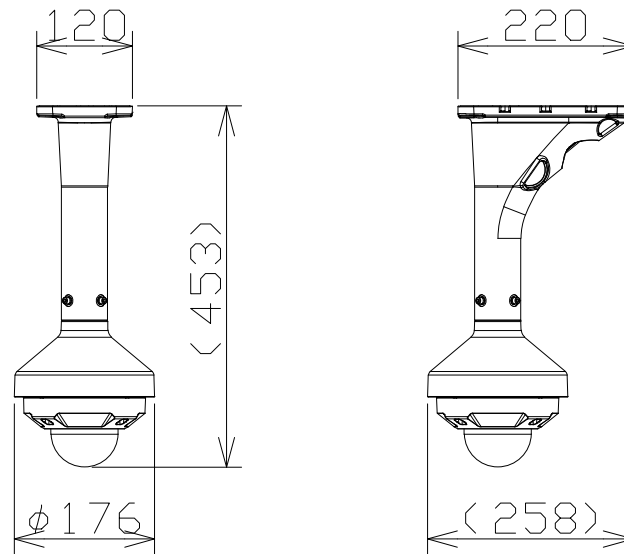

屋外2MPドームAIカメラ：IRLED（天井吊下げ金具付）

RBS認定

電源・消費電力	DC12V 約8.8W、PoE (IEEE802.3af 準拠) 約9.1W
撮像素子・有効画素数・走査方式	約1/2.8型 CMOSセンサー・約210万画素・プログレッシブ
最低照度	(F1.3) カラー:0.0006lx、白黒:0.0004lx/0lx (IR LED点灯時)
ネットワーク・画像圧縮方式	10BASE-T/100BASE-TX・H.265、H.264、JPEG
画像解像度 (最大)	【16:9】1920×1080 (60fps) 【4:3】1280×960 (30fps)
スマートコーディング	GOP制御、スマートVIQS、スマートPピクチャ制御
レンズ部	f=2.9~9mm (3.1倍、電動ズーム/電動フォーカス)
セキュリティ	ユーザー認証/ホスト認証/HTTPS
防水性・耐衝撃性	IP66、Type 4X、NEMA 4X 準拠・50J/IK10
機能	アドバンスド親水コート、インテリジェントオート、スーパーダイナミック、逆光/強光補正、 カラー/白黒切替、動作検知、妨害検知、音検知、AIアプリ搭載可能、MicroSDスロット

i-PRO:WV-S2536LNUX+WV-QSR501-WUX+WV-QCL501WUX