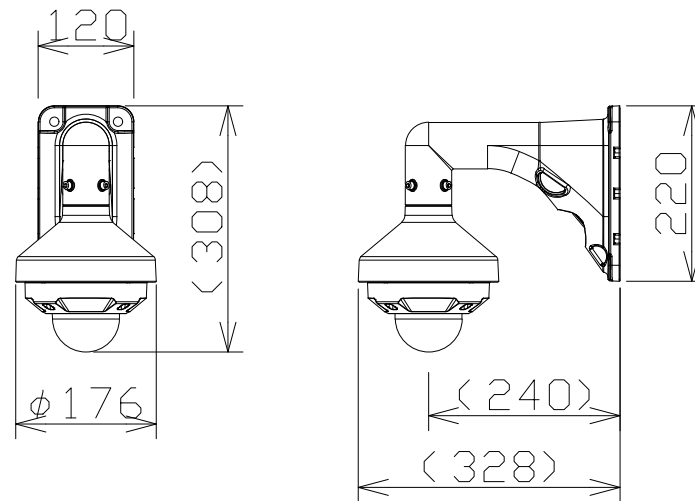

屋外2MP ドームAIカメラ：IRLED（壁取付け金具付）

RBSS認定

電源・消費電力	DC12V 約8.8W、PoE (IEEE802.3af 準拠) 約9.1W
撮像素子・有効画素数・走査方式	約1/2.8型 CMOSセンサー・約210万画素・プログレッシブ
最低照度	(F1.3) カラー:0.0006lx、白黒:0.0004lx/0lx (IR LED点灯時)
ネットワーク・画像圧縮方式	10BASE-T/100BASE-TX・H.265、H.264、JPEG
画像解像度 (最大)	【16:9】1920×1080 (60fps) 【4:3】1280×960 (30fps)
スマートコーディング	GOP制御、スマートVIQS、スマートPピクチャ制御
レンズ部	f=2.9~9mm (3.1倍、電動ズーム/電動フォーカス)
セキュリティ	ユーザー認証/ホスト認証/HTTPS
防水性・耐衝撃性	IP66、Type 4X、NEMA 4X 準拠・50J/IK10
機能	アドバンスド親水コート、インテリジェントオート、スーパーダイナミック、逆光/強光補正、 カラー/白黒切替、動作検知、妨害検知、音検知、AIアプリ搭載可能、MicroSDスロット

i-PRO:WV-S2536LNUX+WV-QSR501-WUX+WV-QWL501WUX