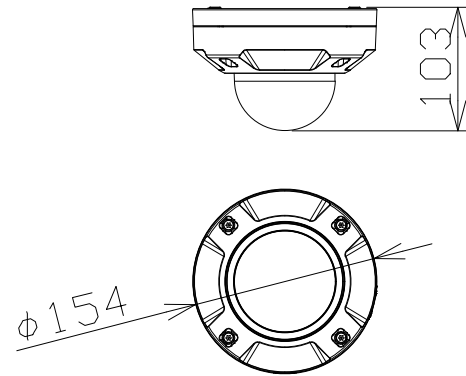

屋外2MP ドームAIカメラ：IRLED

RBSS認定

電源・消費電力・質量	DC12V 約8.8W、PoE (IEEE802.3af 準拠) 約9.1W・約1.1kg
撮像素子・有効画素数・走査方式	約1/2.8型 CMOSセンサー・約210万画素・プログレッシブ
最低照度	(F1.3) カラー:0.0006lx、白黒:0.0004lx/0lx (IR LED点灯時)
ネットワーク・画像圧縮方式	10BASE-T/100BASE-TX・H.265、H.264、JPEG
画像解像度 (最大)	【16:9】1920×1080 (60fps) 【4:3】1280×960 (30fps)
スマートコーディング	GOP制御、スマートVIQS、スマートPピクチャ制御
レンズ部	f=2.9~9mm (3.1倍、電動ズーム/電動フォーカス)
セキュリティ	ユーザー認証/ホスト認証/HTTPS
防水性・耐衝撃性	IP66、Type 4X、NEMA 4X 準拠・50J/IK10
機能	アドバンスド親水コート、インテリジェントオート、スーパーダイナミック、逆光/強光補正、 カラー/白黒切替、動作検知、妨害検知、音検知、AIアプリ搭載可能、MicroSDスロット