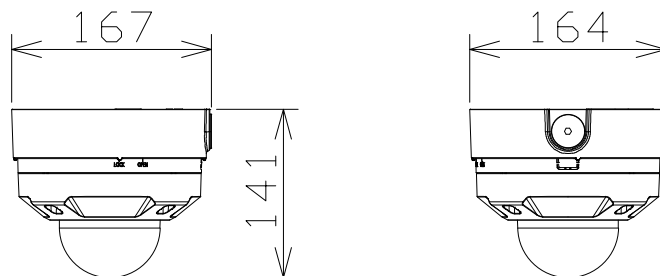

屋外2MPドームAIカメラ：長焦点（取付金具付）

RBS認定

電源・消費電力	DC12V 約10.3W、PoE (IEEE802.3af 準拠) 約10.1W
撮像素子・有効画素数・走査方式	約1/2.8型 CMOSセンサー・約210万画素・プログレッシブ
最低照度	(F1.7) カラー:0.001lx、白黒:0.0005lx/0.1lx (IR LED点灯時)
ネットワーク・画像圧縮方式	10BASE-T/100BASE-TX・H.265、H.264、JPEG
画像解像度（最大）	【16:9】1920×1080 (60fps) 【4:3】1280×960 (30fps)
スマートコーディング	GOP制御、スマートVIQS、スマートPピクチャ制御
レンズ部	f = 9~21mm (2.3倍、電動ズーム/電動フォーカス)
セキュリティ	ユーザー認証/ホスト認証/HTTPS
防水性・耐衝撃性	IP66、Type 4X、NEMA 4X 準拠・50J/IK10
機能	アドバンスド親水コート、インテリジェントオート、スーパーダイナミック、逆光/強光補正、 カラー/白黒切替、動作検知、妨害検知、音検知、AIアプリ搭載可能、MicroSDスロット