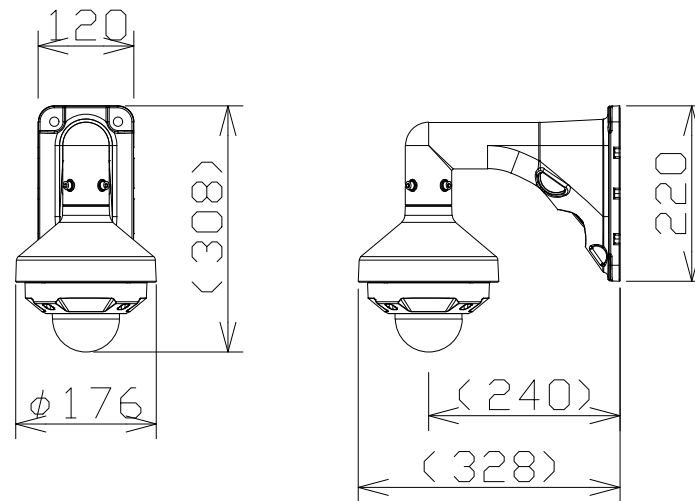

屋外2MPドームA Iカメラ：長焦点（壁取付け金具付）

RBSS認定

電源・消費電力	DC12V 約10.3W、PoE (IEEE802.3af 準拠) 約10.1W
撮像素子・有効画素数・走査方式	約1/2.8型 CMOSセンサー・約210万画素・プログレッシブ
最低照度	(F1.7) カラー:0.001lx、白黒:0.0005lx/0lx (IR LED点灯時)
ネットワーク・画像圧縮方式	10BASE-T/100BASE-TX・H.265、H.264、JPEG
画像解像度（最大）	【16:9】1920×1080 (60fps) 【4:3】1280×960 (30fps)
スマートコーディング	GOP制御、スマートV IQS、スマートPピクチャ制御
レンズ部	f = 9~21mm (2.3倍、電動ズーム/電動フォーカス)
セキュリティ	ユーザー認証/ホスト認証/HTTPS
防水性・耐衝撃性	IP66、Type 4X、NEMA 4X 準拠・50J/IK10
機能	アドバンスド親水コート、インテリジェントオート、スーパーダイナミック、逆光/強光補正、 カラー/白黒切替、動作検知、妨害検知、音検知、AIアプリ搭載可能、MicroSDスロット

i-PRO:WV-S2536LTNUX+WV-QSR501-WUX+WV-QWL501WUX