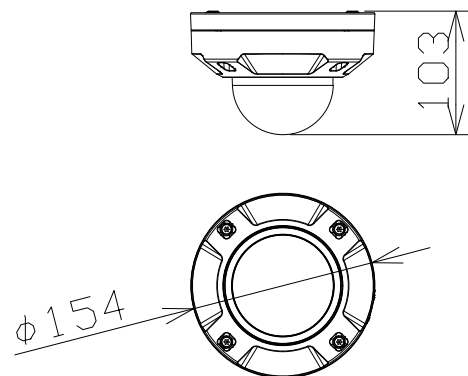

屋外2MPドームAIカメラ：長焦点

RBSS認定

電源・消費電力・質量	DC12V 約10.3W、PoE (IEEE802.3af準拠) 約10.1W・約1.1kg
撮像素子・有効画素数・走査方式	約1/2.8型 CMOSセンサー・約210万画素・プログレッシブ
最低照度	(F1.7) カラー:0.001lx、白黒:0.0005lx/0lx (IR LED点灯時)
ネットワーク・画像圧縮方式	10BASE-T/100BASE-TX・H.265、H.264、JPEG
画像解像度(最大)	【16:9】1920×1080(60fps) 【4:3】1280×960(30fps)
スマートコーディング	GOP制御、スマートVIQS、スマートPピクチャ制御
レンズ部	f=9~21mm(2.3倍、電動ズーム/電動フォーカス)
セキュリティ	ユーザー認証/ホスト認証/HTTPS
防水性・耐衝撃性	IP66、Type4X、NEMA4X 準拠・50J/IK10
機能	アドバンスド親水コート、インテリジェントオート、スーパーダイナミック、逆光/強光補正、 カラー/白黒切替、動作検知、妨害検知、音検知、AIアプリ搭載可能、MicroSDスロット