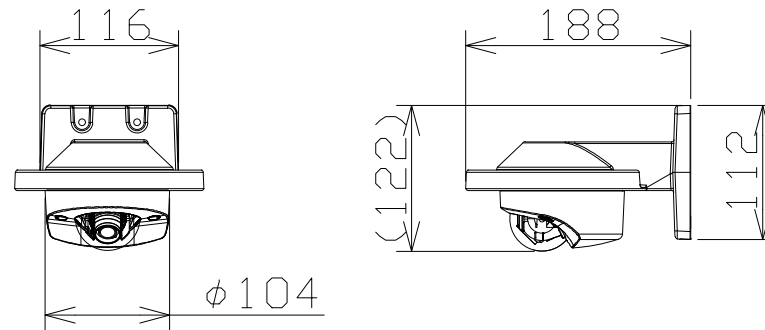

屋内2MPドームNWカメラ（壁取付金具付）

RBSS認定

電源・消費電力	PoE（IEEE802.3af準拠）約3.1W
撮像素子・有効画素数・走査方式	約1/3型 CMOSセンサー・約240万画素・プログレッシブ
最低照度	（F2.2）カラー：0.0019lx、白黒：0.0013lx
ネットワーク・画像圧縮方式	10BASE-T/100BASE-TX・H.265、H.264、JPEG
画像解像度（最大）	2M【16：9】1920×1080（60fps）
	3M【4：3】2048×1536（30fps）
スマートコーディング	顔スマートコーディング、GOP制御
レンズ部	f=1.95mm（1倍 光学、3倍 EXズーム 2M（16：9）モード時）
セキュリティ	ユーザー認証/ホスト認証/HTTPS/動画ファイルの改ざん検出
機能	インテリジェントオート、スーパーダイナミック、逆光/強光補正、簡易白黒切換、動作検知、microSDスロット