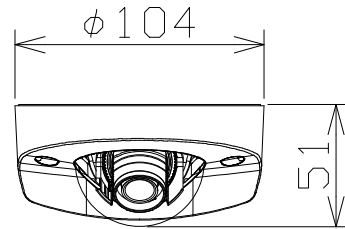

屋内2MPドームNWカメラ

RBS認定

電源・消費電力・質量	PoE (IEEE802.3af準拠) 約3.1W・約255g
撮像素子・有効画素数・走査方式	約1/3型 CMOSセンサー・約240万画素・プログレッシブ
最低照度	(F2.2) カラー:0.0019lx、白黒:0.0013lx
ネットワーク・画像圧縮方式	10BASE-T/100BASE-TX・H.265、H.264、JPEG
画像解像度(最大)	2M [16:9] 1920×1080 (60fps) 3M [4:3] 2048×1536 (30fps)
スマートコーディング	顔スマートコーディング、GOP制御
レンズ部	f=1.95mm (1倍 光学、3倍 EXズーム 2M(16:9)モード時)
セキュリティ	ユーザー認証/ホスト認証/HTTPS/動画ファイルの改ざん検出
機能	インテリジェントオート、スーパーダイナミック、逆光/強光補正、 簡易白黒切換、動作検知、microSDスロット