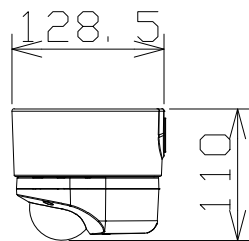

屋内2MPドームAIカメラ：ブラック（天井直付金具付）

電源・消費電力	PoE（IEEE802.3af準拠）約8.6W
撮像素子・有効画素数・走査方式	約1/2.8型 CMOSセンサー・約210万画素・プログレッシブ
最低照度	(F2.1)カラー:0.0019lx、白黒:0.0013lx/0lx(IR LED点灯時)
ネットワーク・画像圧縮方式	10BASE-T/100BASE-TX・H.265、H.264、JPEG
画像解像度（最大）	【16:9】1920×1080(60fps)【4:3】1280×960(30fps)
レンズ部	f=2.4mm(1倍 光学、3倍 EXズーム 画像解像度640×360時)
セキュリティ	ユーザー認証/ホスト認証/HTTPS/動画ファイルの改ざん検出 /FIPS 140-2 level 3準拠セキュアエレメント
機能	インテリジェントオート、スーパーダイナミック、スマートコーディング、 逆光/強光補正、カラー/白黒切換、動作検知、妨害検知、音検知、 MicroSDスロット、AI音識別、AIアプリ搭載可能、IK10準拠