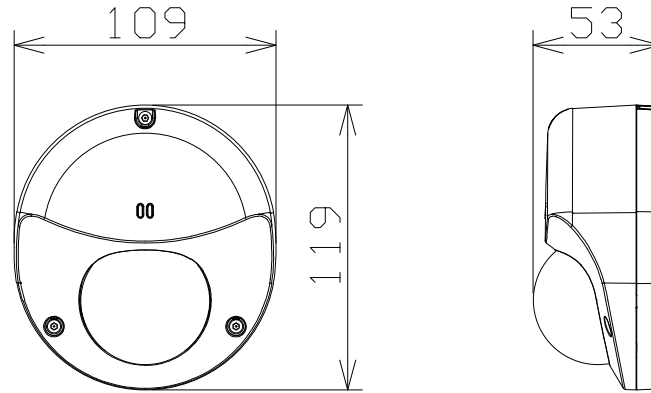

屋内2MPドームAIカメラ：ブラック

電源・消費電力・質量	PoE (IEEE802.3af 準拠) 約8.6W・約455g
撮像素子・有効画素数・走査方式	約1/2.8型 CMOSセンサー・約210万画素・プログレッシブ
最低照度	(F2.1)カラー:0.0019lx、白黒:0.0013lx/0lx (IR LED点灯時)
ネットワーク・画像圧縮方式	10BASE-T/100BASE-TX・H.265、H.264、JPEG
画像解像度 (最大)	【16:9】1920×1080 (60fps) 【4:3】1280×960 (30fps)
レンズ部	f=2.4mm (1倍 光学、3倍 EXズーム 画像解像度640×360時)
セキュリティ	ユーザー認証/ホスト認証/HTTPS/動画ファイルの改ざん検出 /FIPS 140-2 level 3 準拠セキュアエレメント
機能	インテリジェントオート、スーパーダイナミック、スマートコーディング、 逆光/強光補正、カラー/白黒切換、動作検知、妨害検知、音検知、 MicroSDスロット、AI音識別、AIアプリ搭載可能、IK10 準拠