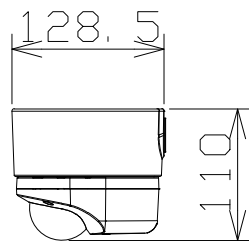

屋内4MPドームAIカメラ：IRLED（天井直付金具付）

電源・消費電力	PoE（IEEE802.3af準拠）約8.6W
撮像素子・有効画素数・走査方式	約1/2.8型CMOSセンサー・約510万画素・プログレッシブ
最低照度	(F2.1)カラー:0.0063lx、白黒:0.0038lx/0lx(IRLED点灯時)
ネットワーク・画像圧縮方式	10BASE-T/100BASE-TX・H.265、H.264、JPEG
画像解像度（最大）	【16:9】2560×1440(30fps)【4:3】1280×960(30fps)
レンズ部	f=2.4mm(1倍光学、4倍EXズーム画像解像度640×360時)
セキュリティ	ユーザー認証/ホスト認証/HTTPS/動画ファイルの改ざん検出 /FIPS 140-2 level 3準拠セキュアエレメント
機能	インテリジェントオート、スーパーダイナミック、スマートコーディング、 逆光/強光補正、カラー/白黒切換、動作検知、妨害検知、音検知、 MicroSDスロット、AI音識別、AIアプリ搭載可能、IK10準拠