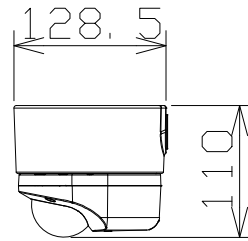

屋外2MPドームA Iカメラ：ブラック（天井直付金具付）

電源・消費電力	PoE（IEEE802.3af準拠）約8.6W
撮像素子・有効画素数・走査方式	約1/2.8型 CMOSセンサー・約210万画素・プログレッシブ
最低照度	(F2.1)カラー:0.0019lx、白黒:0.0013lx/0lx(IR LED点灯時)
ネットワーク・画像圧縮方式	10BASE-T/100BASE-TX・H.265、H.264、JPEG
画像解像度（最大）	【16:9】1920×1080(60fps)【4:3】1280×960(30fps)
レンズ部	f=2.4mm(1倍 光学、3倍 EXズーム 画像解像度640×360時)
セキュリティ	ユーザー認証/ホスト認証/HTTPS/動画ファイルの改ざん検出 /FIPS 140-2 level 3準拠セキュアエレメント
防水性・耐衝撃性	IP66、Type 4X、NEMA 4X 準拠・IK10
機能	インテリジェントオート、スーパーダイナミック、スマートコーディング、 逆光/強光補正、カラー/白黒切換、動作検知、妨害検知、音検知、 MicroSDスロット、AI音識別、AIアプリ搭載可能