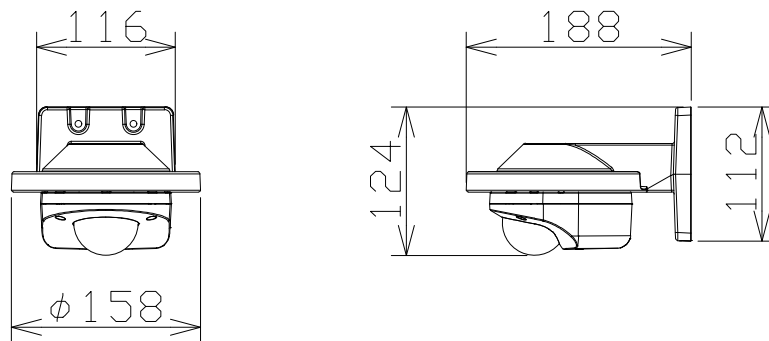

屋外2MPドームA Iカメラ：ブラック（壁取付金具付）

電源・消費電力	PoE（IEEE802.3af準拠）約8.6W
撮像素子・有効画素数・走査方式	約1/2.8型 CMOSセンサー・約210万画素・プログレッシブ
最低照度	(F2.1)カラー:0.0019lx、白黒:0.0013lx/0lx(IR LED点灯時)
ネットワーク・画像圧縮方式	10BASE-T/100BASE-TX・H.265、H.264、JPEG
画像解像度（最大）	【16:9】1920×1080(60fps)【4:3】1280×960(30fps)
レンズ部	f=2.4mm(1倍 光学、3倍 EXズーム 画像解像度640×360時)
セキュリティ	ユーザー認証/ホスト認証/HTTPS/動画ファイルの改ざん検出 /FIPS 140-2 level 3準拠セキュアエレメント
防水性・耐衝撃性	IP66、Type 4X、NEMA 4X 準拠・IK10
機能	インテリジェントオート、スーパーダイナミック、スマートコーディング、 逆光/強光補正、カラー/白黒切換、動作検知、妨害検知、音検知、 MicroSDスロット、AI音識別、AIアプリ搭載可能