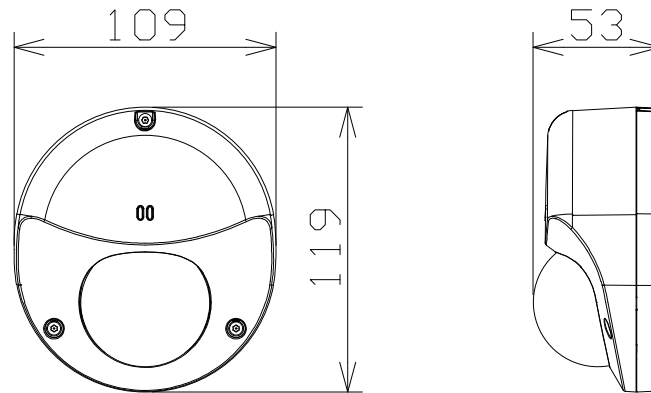

屋外2MPドームAIカメラ：ブラック

電源・消費電力・質量	PoE (IEEE802.3af 準拠) 約8.6W・約475g
撮像素子・有効画素数・走査方式	約1/2.8型 CMOSセンサー・約210万画素・プログレッシブ
最低照度	(F2.1) カラー:0.0019lx、白黒:0.0013lx/0lx (IR LED点灯時)
ネットワーク・画像圧縮方式	10BASE-T/100BASE-TX・H.265、H.264、JPEG
画像解像度 (最大)	【16:9】1920×1080 (60fps) 【4:3】1280×960 (30fps)
レンズ部	f=2.4mm (1倍 光学、3倍 EXズーム 画像解像度640×360時)
セキュリティ	ユーザー認証/ホスト認証/HTTPS/動画ファイルの改ざん検出 /FIPS 140-2 level 3 準拠セキュアエレメント
防水性・耐衝撃性	IP66、Type 4X、NEMA 4X 準拠・IK10
機能	インテリジェントオート、スーパーダイナミック、スマートコーディング、 逆光/強光補正、カラー/白黒切換、動作検知、妨害検知、音検知、 MicroSDスロット、AI音識別、AIアプリ搭載可能